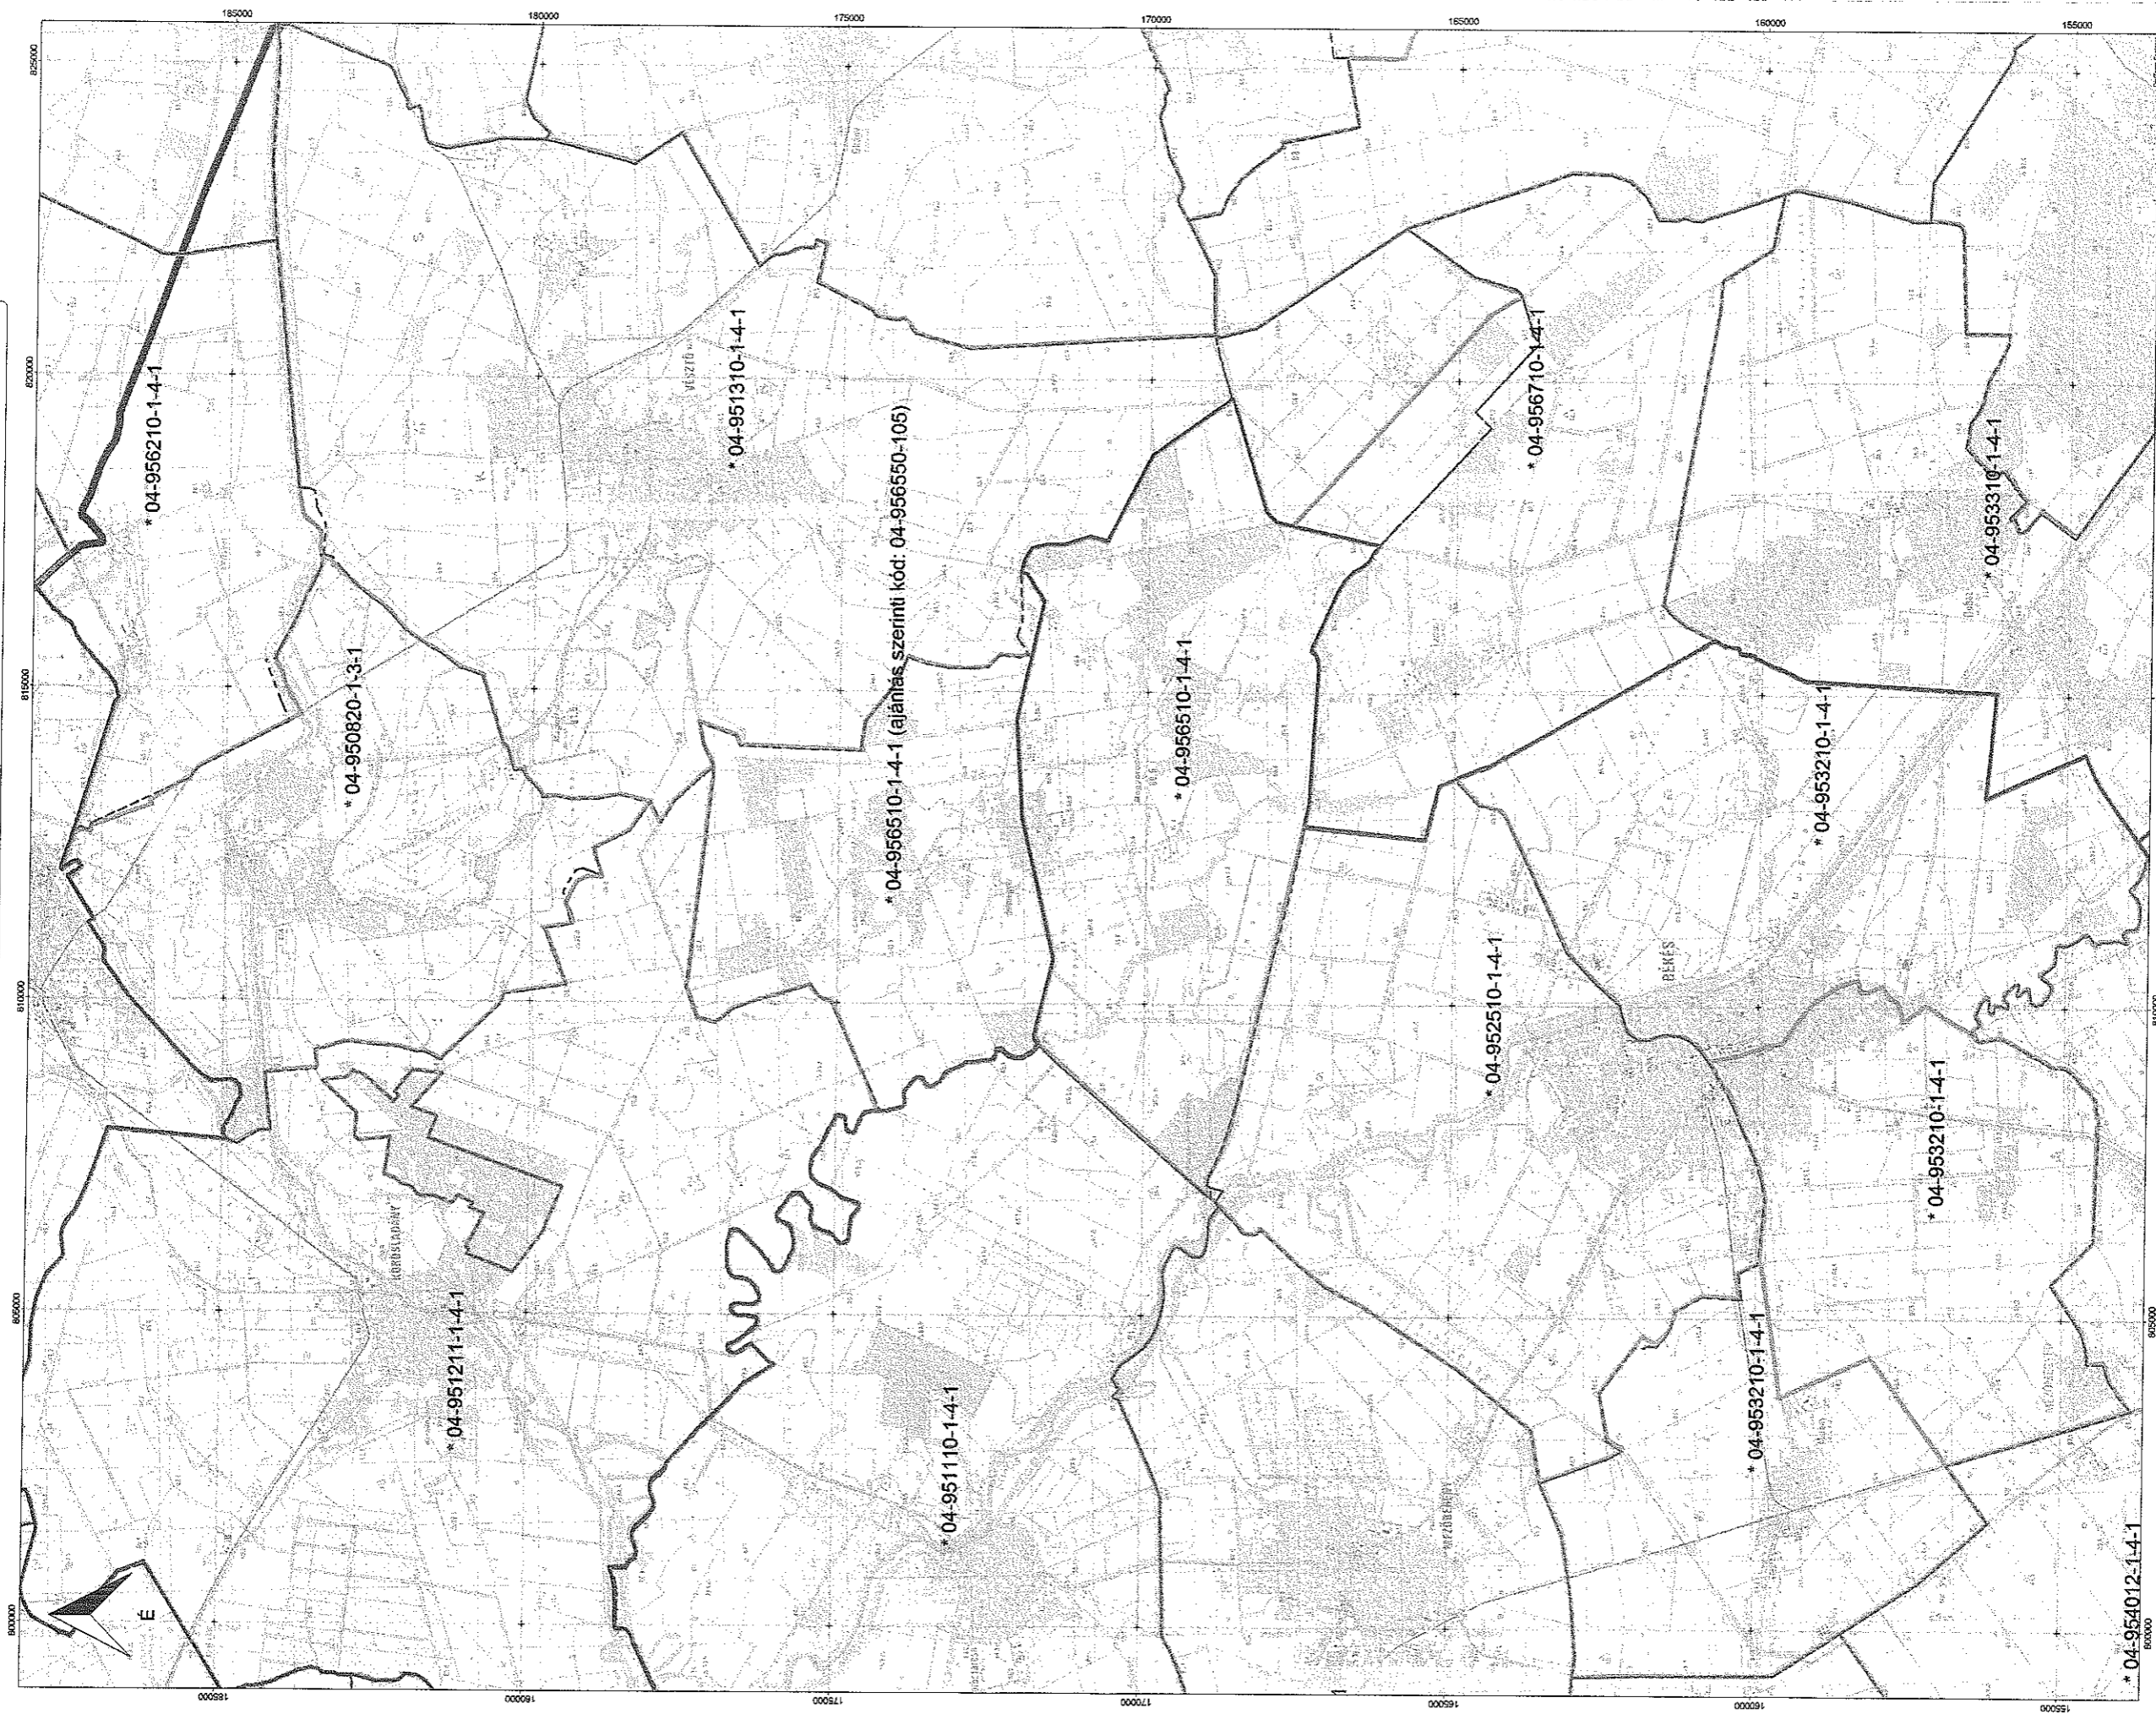

A 04-956550-105 kódszámú vadászterület ajánlásának részletes térképe

- Jelemagyarázat:
- 1. Lejáró üzemtervű vadászterületek határa: szaggatott piros vonal
 - 2. Ajánlás szerinti vadászterület(ek) határa: narancssárga vonal
 - 3. Vadgazdálkodási tájegységek határa: kék vonal
 - 4. Megyehatár: barna vonal. (A térkép méretaránya A1 nyomtatási méretben 1:50000)
- Dátum: Békéscsaba, 2016. március 31.

Méretarány = 1 : 50000

Békés megye lejáró üzemtervű és ajánlással érintett vadászterületeinek átnézeti térképe

- Jelmagyarázat:
- 1. Lejáró üzemtervű vadászterületek határa: szaggatott piros vonal
 - 2. Ajánlással érintett vadászterületek (lejáró) határa: narancssárga vonal
 - 3. Vadgazdálkodási tájegységek határa: kék vonal
 - 4. Megyehatár: barna vonal
- Az ajánlásban szereplő vadászterületek kódszáma a lejáró üzemtervű vadászterületek kódszáma mellett zárójelben szerepel. (A térkép méretaránya A 1 nyomtatási méretben 1:200000)