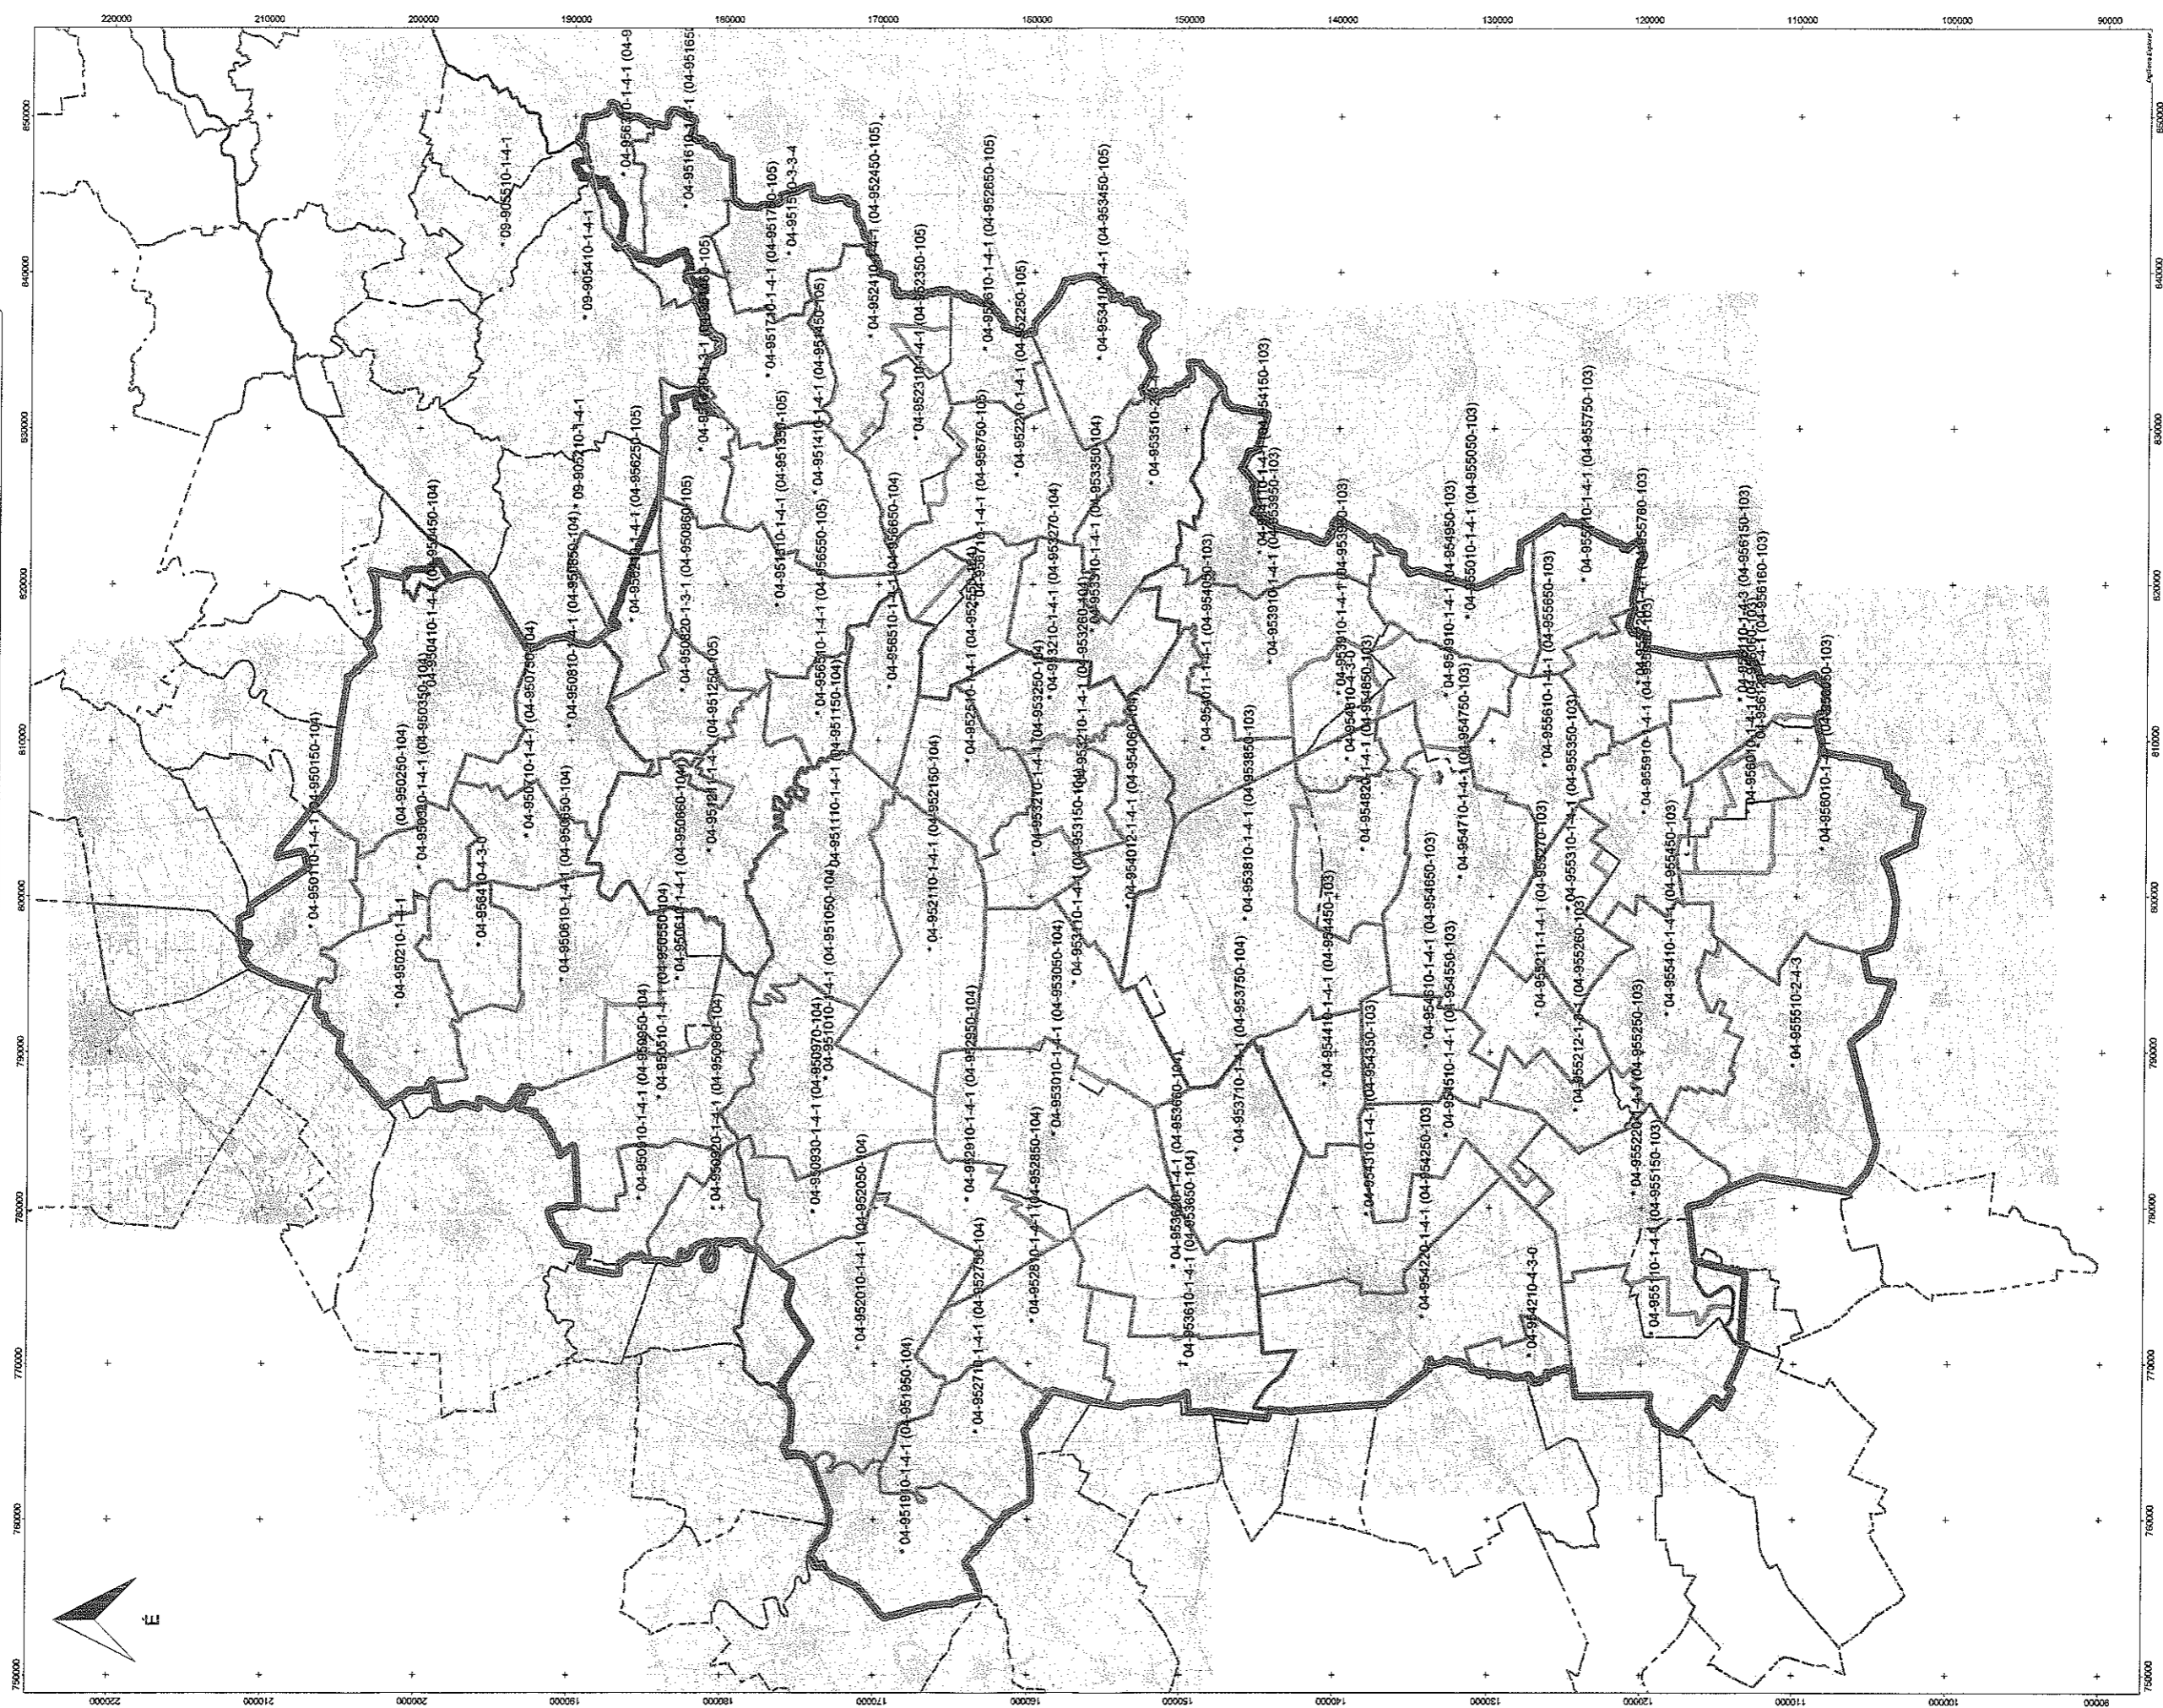

A 04-956550-105 kódszámú vadászterület ajánlásának részletes térképe

- Jelemagyarázat:
- 1. Lejáró üzemtervű vadászterületek határa: szaggatott piros vonal
 - 2. Ajánlás szerinti vadászterület(ek) határa: narancssárga vonal
 - 3. Vadgazdálkodási tájegységek határa: kék vonal
 - 4. Megyehatár: barna vonal. (A térkép méretaránya A1 nyomtatási méretben 1:50000)
- Dátum: Békéscsaba, 2016. március 31.

Méretarány = 1 : 50000

Békés megye lejáró üzemtervű és ajánlással érintett vadászterületeinek átnézeti térképe

- Jelmagyarázat:
- 1. Lejáró üzemtervű vadászterületek határa: szaggatott piros vonal
 - 2. Ajánlással érintett vadászterületek (lejáró) határa: narancssárga vonal
 - 3. Vadgazdálkodási tájegységek határa: kék vonal
 - 4. Megyehatár: barna vonal
- Az ajánlásban szereplő vadászterületek kódszáma a lejáró üzemtervű vadászterületek kódszáma mellett zárójelben szerepel. (A térkép méretaránya A 1 nyomtatási méretben 1:200000)