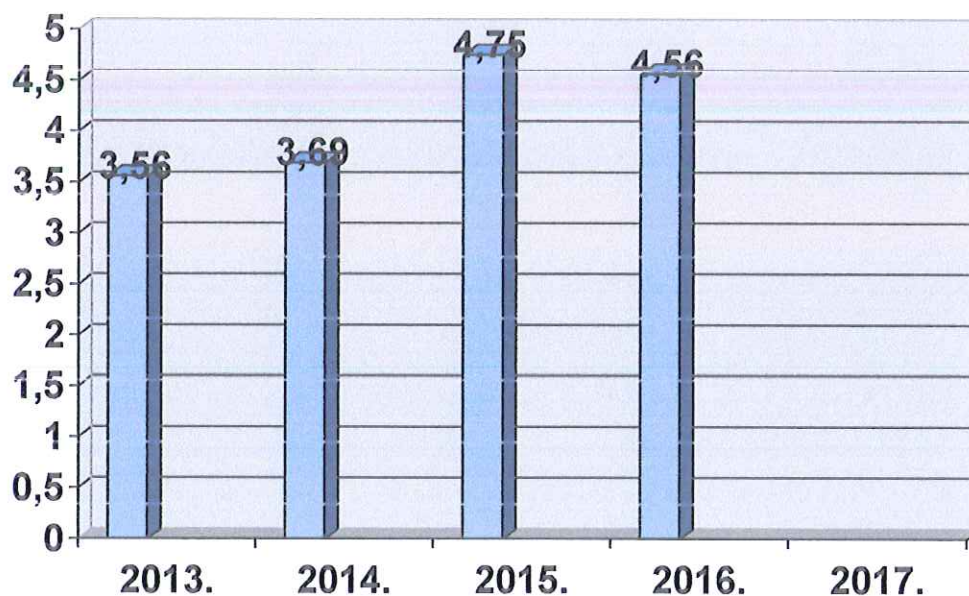

A körösladányi települési önkormányzat és a rendőrség együttműködésének helyzetére, a települések közbiztonságára vonatkozó kérdőíves felmérés adatai

Hogyan minősíti a településen végzett rendőri tevékenységet kérdésre adott válaszok átlaga (értékelési skála 1-5)