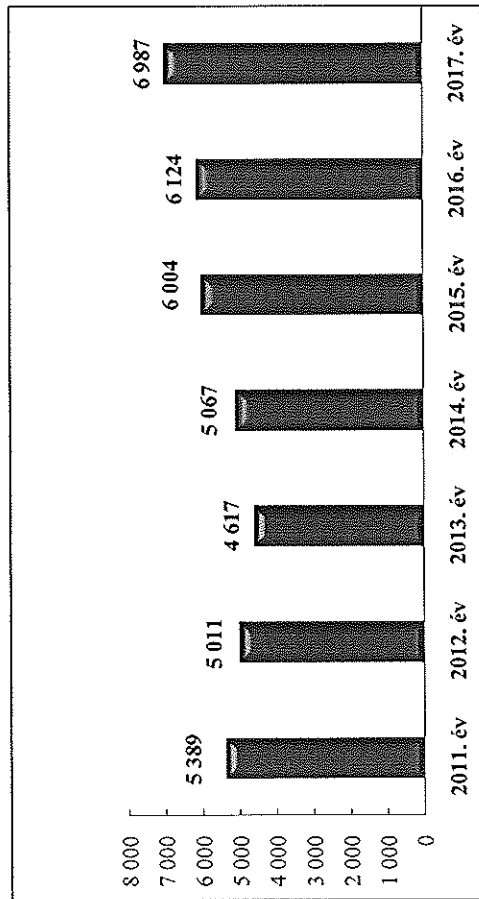

Tulajdon elleni szabálysértési ügyek száma
2012-2016. évek statisztikai kimutatása
Szeghalmi Rendőrkapitányság

Közterületi szolgálatba vezényelték létszáma (fő)
2011-2017. évek statisztikai kimutatása
Szeghalmi Rendőrkapitányság