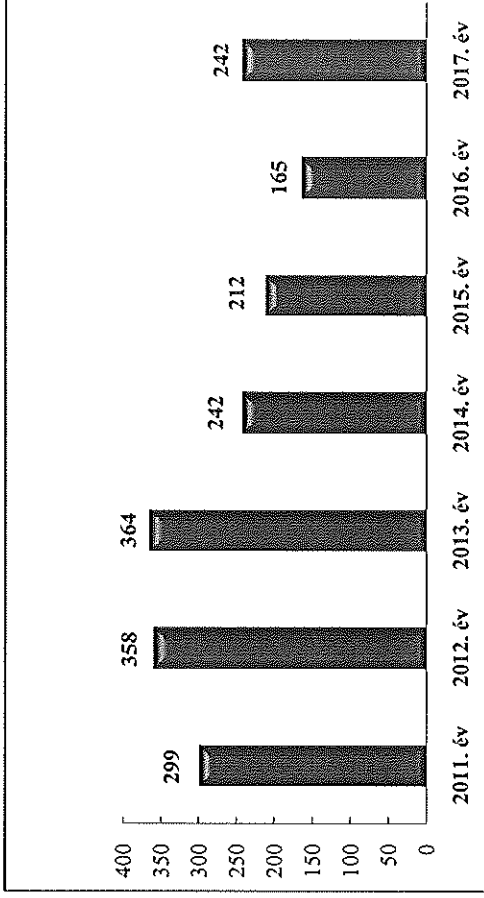

**Szándékos bűncselekmény elkövetésén tettenérés miatti elfogások száma  
2011-2017. évek statisztikai kimutatása  
Szeghalmi Rendőrkapitányság**

**Biztonsági intézkedések száma  
2011-2017. évek statisztikai kimutatása  
Szeghalmi Rendőrkapitányság**

**Bűncselekmény gyanúja miatti előállítások száma  
2011-2017. évek statisztikai kimutatása  
Szeghalmi Rendőrkapitányság**

**Végrehajtott elővezetések száma  
2011-2017. évek statisztikai kimutatása  
Szeghalmi Rendőrkapitányság**

**Szabálysértési fejelentések és a kiszabott helyszíni bírságok száma**  
 2011-2017. évek statisztikai kimutatása  
 Szeghalmi Rendőrkapitányság

**Büntető fejelentések száma**  
 2011-2017. évek statisztikai kimutatása  
 Szeghalmi Rendőrkapitányság