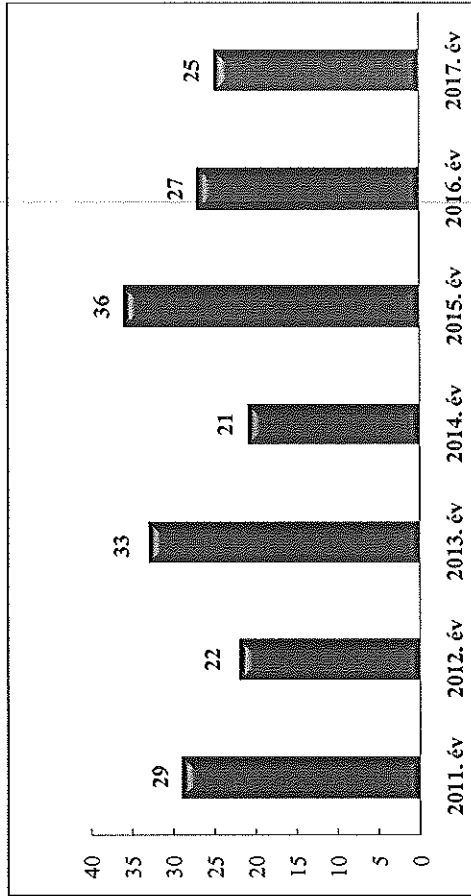

Könnyű sérüléses közúti közlekedési balesetek száma
2011-2017. évek statisztikai kimutatása
Szeghalmi Rendőrkapitányság