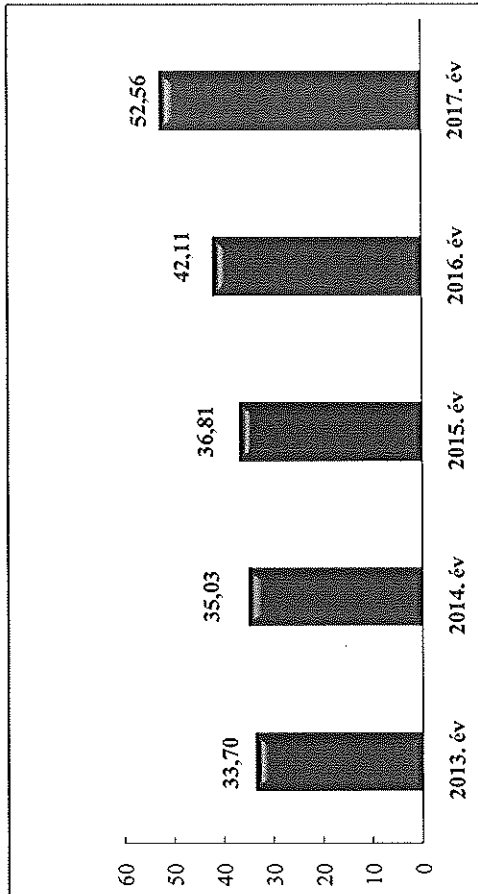

Tulajdon elleni szabálysértések felderítési mutatója (%)
2012-2016. évek statisztikai kimutatása
Szeghalmi Rendőrkapitányság