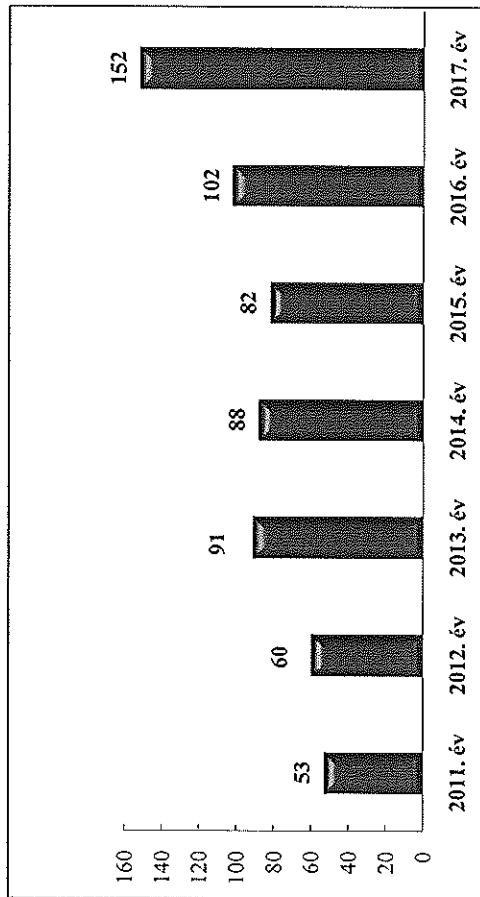

**Szándékos bűncselekmény elkövetésén tettenérés miatti elfogások száma  
2011-2017. évek statisztikai kimutatása  
Szeghalmi Rendőrkapitányság**

**Biztonsági intézkedések száma  
2011-2017. évek statisztikai kimutatása  
Szeghalmi Rendőrkapitányság**

**Bűncselekmény gyanúja miatti előállítások száma  
2011-2017. évek statisztikai kimutatása  
Szeghalmi Rendőrkapitányság**

**Végrehajtott elővezetések száma  
2011-2017. évek statisztikai kimutatása  
Szeghalmi Rendőrkapitányság**