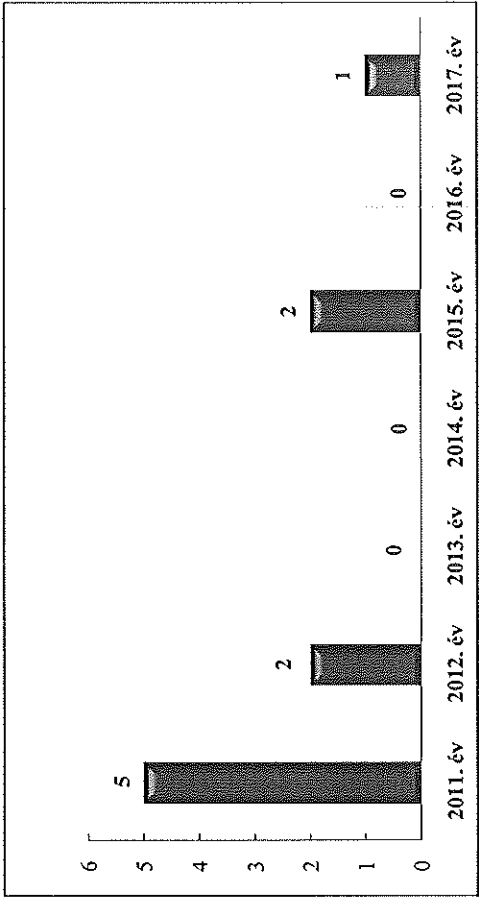

Könnyű sérüléses közúti közlekedési balesetek száma
2011-2017. évek statisztikai kimutatása
Szeghalmi Rendőrkapitányság

Halálos közúti közlekedési balesetek száma
2011-2017. évek statisztikai kimutatása
Szeghalmi Rendőrkapitányság