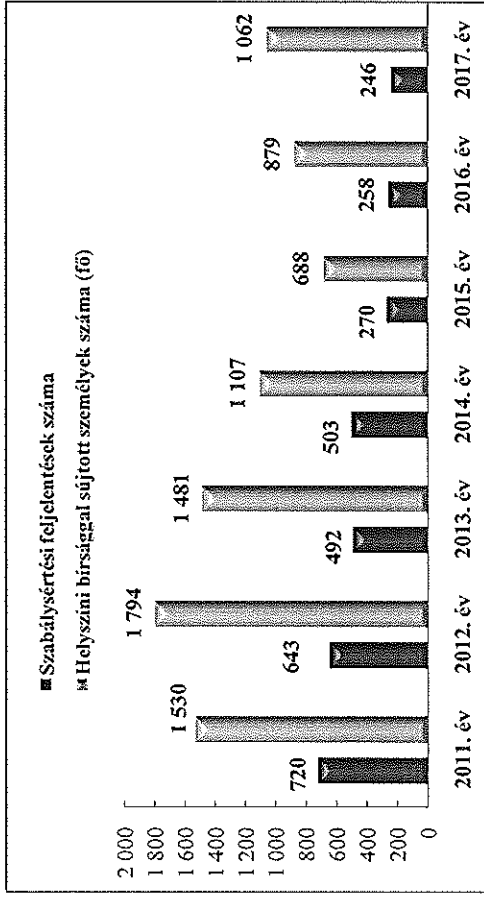

Posztív alkoholszonda alkalmazások száma
2011-2017. évek statisztikai kimutatása
Szeghalmi Rendőrkapitányság

Szabálysértési fejelentések és a kiszabott helyszíni bírságok száma
2011-2017. évek statisztikai kimutatása
Szeghalmi Rendőrkapitányság