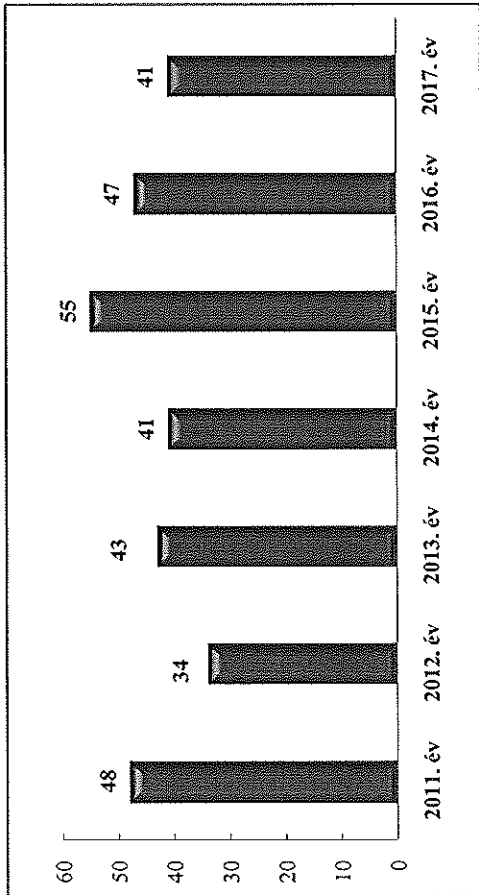

Súlyos sérüléses közúti közlekedési balesetek száma
2011-2017. évek statisztikai kimutatása
Szeghalmi Rendőrkapitányság

Személy sérüléses közúti közlekedési balesetek száma
2011-2017. évek statisztikai kimutatása
Szeghalmi Rendőrkapitányság