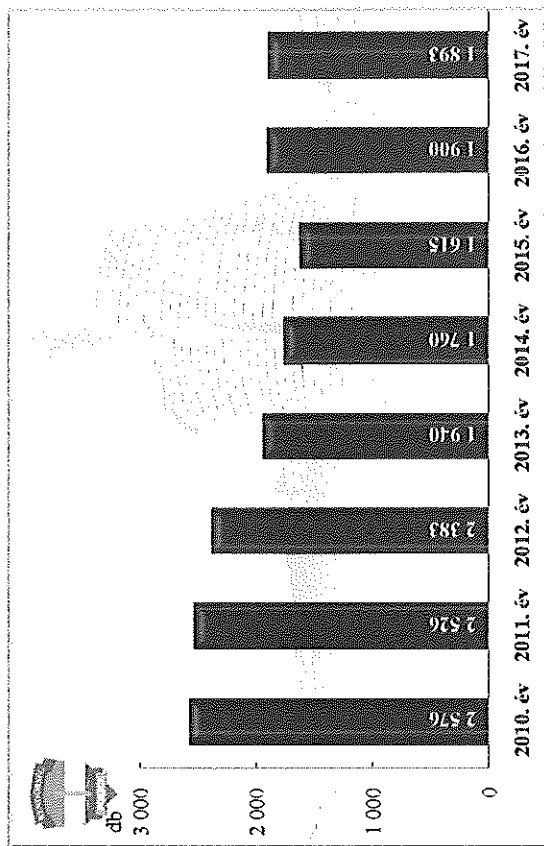

Regisztrált bűncselekmények 100 000 lakosra vetített aránya az ENYÜBS 2010-2017. évi adatai alapján
Körösladány 2017. év

14 kiemelten kezelt bcs összesen az ENYÜBS 2010-2017. évi adatai alapján
Körösladány 2017. év

Összes bűncselekmény az ENYÜBS 2010-2017. évi adatai alapján
Körösladány 2017. év

Közterületen elkövetett bűncselekmény az ENYÜBS 2010-2017. évi adatai alapján
Körösladány 2017. év

Emberölés
Szándékos befejezett emberölés
 az ENyÜBS 2010-2017. évi adatai alapján
 Körösladány 2017. év

Testi sértés
 az ENyÜBS 2010-2017. évi adatai alapján
 Körösladány 2017. év

Súlyos testi sértés
 az ENyÜBS 2010-2017. évi adatai alapján
 Körösladány 2017. év

Kiskorú veszélyeztetése
az ENYÜBS 2010-2017. évi adatai alapján
Körösladány 2017. év

Halált okozó testi sértés
az ENYÜBS 2010-2017. évi adatai alapján
Körösladány 2017. év

Embercsempészség
az ENYÜBS 2010-2017. évi adatai alapján
Körösladány 2017. év

Garázdaság
az ENYÜBS 2010-2017. évi adatai alapján
Körösladány 2017. év