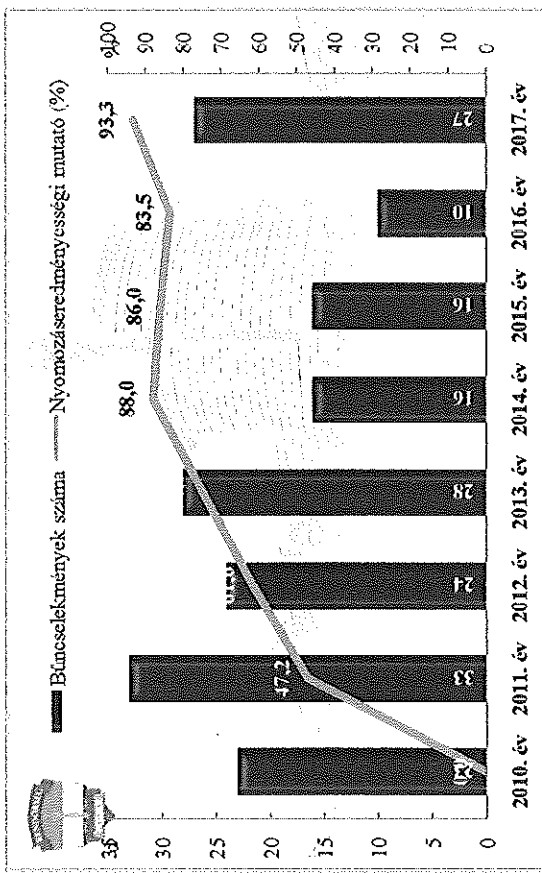

Regisztrált bűncselekmények 100 000 lakosra vetített aránya az ENYÜBS 2010-2017. évi adatai alapján
Körösladány 2017. év

14 kiemelten kezelt bcs összesen az ENYÜBS 2010-2017. évi adatai alapján
Körösladány 2017. év

Összes bűncselekmény az ENYÜBS 2010-2017. évi adatai alapján
Körösladány 2017. év

Közterületen elkövetett bűncselekmény az ENYÜBS 2010-2017. évi adatai alapján
Körösladány 2017. év

Emberölés
Szándékos befejezett emberölés
 az ENyÜBS 2010-2017. évi adatai alapján
 Körösladány 2017. év

Testi sértés
 az ENyÜBS 2010-2017. évi adatai alapján
 Körösladány 2017. év

Súlyos testi sértés
 az ENyÜBS 2010-2017. évi adatai alapján
 Körösladány 2017. év

Kiskorú veszélyeztetése
az ENYÜBS 2010-2017. évi adatai alapján
Körösladány 2017. év

Halált okozó testi sértés
az ENYÜBS 2010-2017. évi adatai alapján
Körösladány 2017. év

Embercsempészség
az ENYÜBS 2010-2017. évi adatai alapján
Körösladány 2017. év

Garázdaság
az ENYÜBS 2010-2017. évi adatai alapján
Körösladány 2017. év