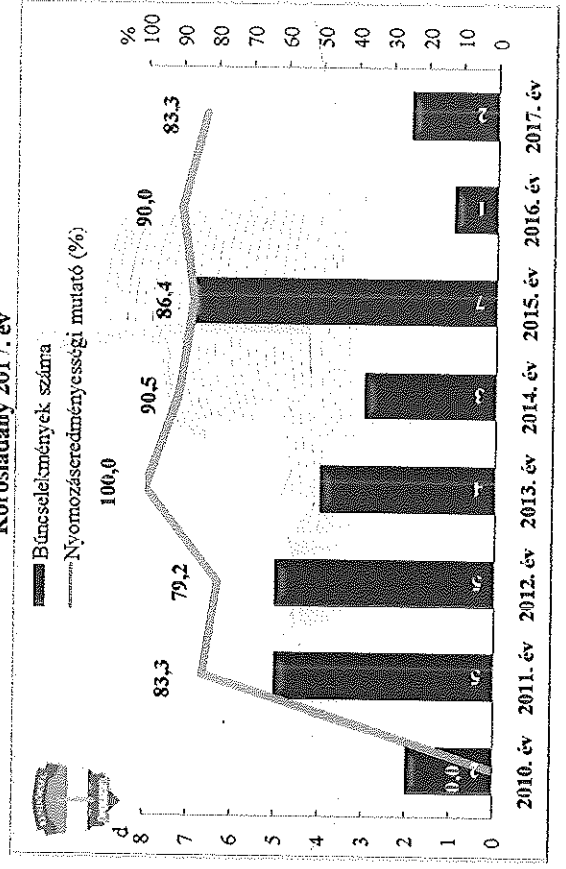

Regisztrált bűncselekmények 100 000 lakosra vetített aránya az ENYÜBS 2010-2017. évi adatai alapján
Körösladány 2017. év

14 kiemelten kezelt bcs összesen az ENYÜBS 2010-2017. évi adatai alapján
Körösladány 2017. év

Összes bűncselekmény az ENYÜBS 2010-2017. évi adatai alapján
Körösladány 2017. év

Közterületen elkövetett bűncselekmény az ENYÜBS 2010-2017. évi adatai alapján
Körösladány 2017. év

Emberölés
Szándékos befejezett emberölés
 az ENyÜBS 2010-2017. évi adatai alapján
 Körösladány 2017. év

Testi sértés
 az ENyÜBS 2010-2017. évi adatai alapján
 Körösladány 2017. év

Súlyos testi sértés
 az ENyÜBS 2010-2017. évi adatai alapján
 Körösladány 2017. év

Kiskorú veszélyeztetése
az ENYÜBS 2010-2017. évi adatai alapján
Körösladány 2017. év

Halált okozó testi sértés
az ENYÜBS 2010-2017. évi adatai alapján
Körösladány 2017. év

Embercsempészség
az ENYÜBS 2010-2017. évi adatai alapján
Körösladány 2017. év

Garázdaság
az ENYÜBS 2010-2017. évi adatai alapján
Körösladány 2017. év