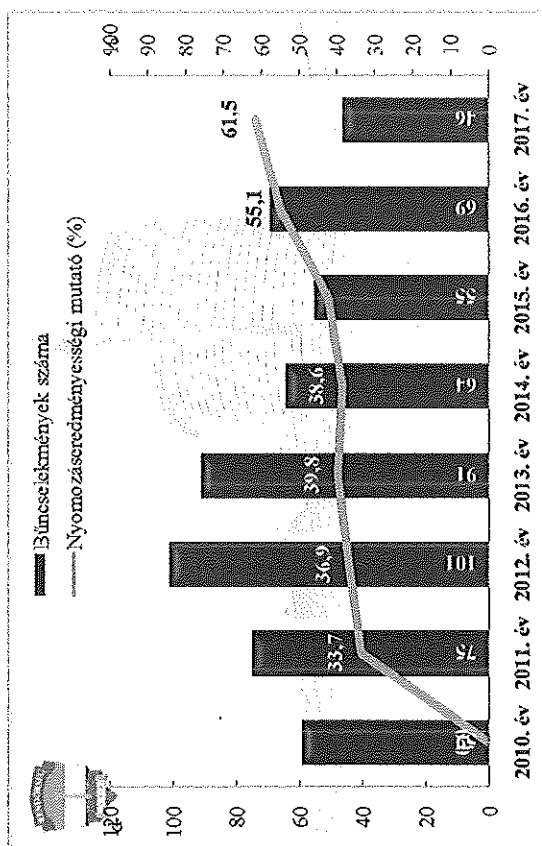

Regisztrált bűncselekmények 100 000 lakosra vetített aránya az ENYÜBS 2010-2017. évi adatai alapján
Körösladány 2017. év

14 kiemelten kezelt bcs összesen az ENYÜBS 2010-2017. évi adatai alapján
Körösladány 2017. év

Összes bűncselekmény az ENYÜBS 2010-2017. évi adatai alapján
Körösladány 2017. év

Közterületen elkövetett bűncselekmény az ENYÜBS 2010-2017. évi adatai alapján
Körösladány 2017. év

Emberölés
Szándékos befejezett emberölés
 az ENyÜBS 2010-2017. évi adatai alapján
 Körösladány 2017. év

Testi sértés
 az ENyÜBS 2010-2017. évi adatai alapján
 Körösladány 2017. év

Súlyos testi sértés
 az ENyÜBS 2010-2017. évi adatai alapján
 Körösladány 2017. év

Kiskorú veszélyeztetése
az ENYÜBS 2010-2017. évi adatai alapján
Körösladány 2017. év

Halált okozó testi sértés
az ENYÜBS 2010-2017. évi adatai alapján
Körösladány 2017. év

Embercsempészség
az ENYÜBS 2010-2017. évi adatai alapján
Körösladány 2017. év

Garázdaság
az ENYÜBS 2010-2017. évi adatai alapján
Körösladány 2017. év