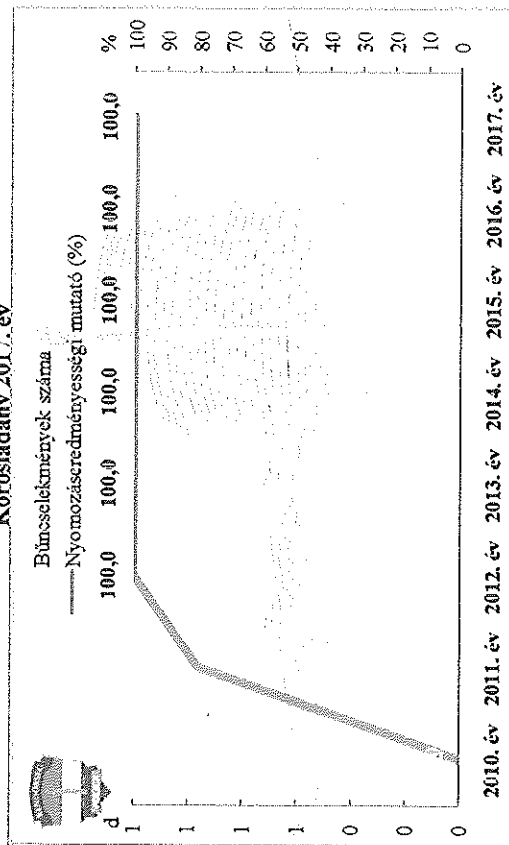

Orgazdaság

az ENYÜBS 2010-2017. évi adatai alapján
Körösladány 2017. év