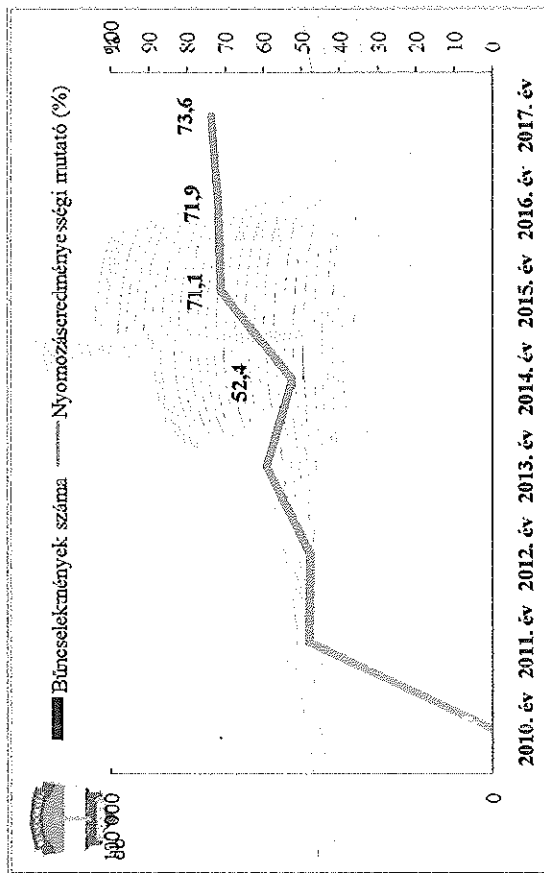

Regisztrált bűncselekmények 100 000 lakosra vetített aránya az ENYÜBS 2010-2017. évi adatai alapján
Körösladány 2017. év

14 kiemelten kezelt bcs összesen az ENYÜBS 2010-2017. évi adatai alapján
Körösladány 2017. év

Összes bűncselekmény az ENYÜBS 2010-2017. évi adatai alapján
Körösladány 2017. év

Közterületen elkövetett bűncselekmény az ENYÜBS 2010-2017. évi adatai alapján
Körösladány 2017. év

Emberölés
Szándékos befejezett emberölés
 az ENyÜBS 2010-2017. évi adatai alapján
 Körösladány 2017. év

Testi sértés
 az ENyÜBS 2010-2017. évi adatai alapján
 Körösladány 2017. év

Súlyos testi sértés
 az ENyÜBS 2010-2017. évi adatai alapján
 Körösladány 2017. év

Kiskorú veszélyeztetése
az ENYÜBS 2010-2017. évi adatai alapján
Körösladány 2017. év

Halált okozó testi sértés
az ENYÜBS 2010-2017. évi adatai alapján
Körösladány 2017. év

Embercsempészség
az ENYÜBS 2010-2017. évi adatai alapján
Körösladány 2017. év

Garázdaság
az ENYÜBS 2010-2017. évi adatai alapján
Körösladány 2017. év