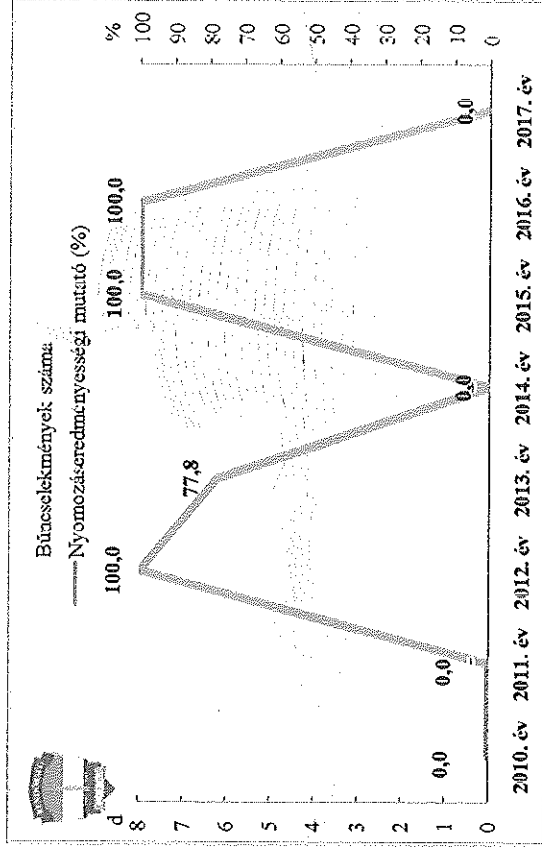

Regisztrált bűncselekmények 100 000 lakosra vetített aránya az ENYÜBS 2010-2017. évi adatai alapján
Körösladány 2017. év

14 kiemelten kezelt bcs összesen az ENYÜBS 2010-2017. évi adatai alapján
Körösladány 2017. év

Összes bűncselekmény az ENYÜBS 2010-2017. évi adatai alapján
Körösladány 2017. év

Közterületen elkövetett bűncselekmény az ENYÜBS 2010-2017. évi adatai alapján
Körösladány 2017. év

Emberölés
Szándékos befejezett emberölés
 az ENyÜBS 2010-2017. évi adatai alapján
 Körösladány 2017. év

Testi sértés
 az ENyÜBS 2010-2017. évi adatai alapján
 Körösladány 2017. év

Súlyos testi sértés
 az ENyÜBS 2010-2017. évi adatai alapján
 Körösladány 2017. év

Kiskorú veszélyeztetése
az ENYÜBS 2010-2017. évi adatai alapján
Körösladány 2017. év

Halált okozó testi sértés
az ENYÜBS 2010-2017. évi adatai alapján
Körösladány 2017. év

Embercsempészség
az ENYÜBS 2010-2017. évi adatai alapján
Körösladány 2017. év

Garázdaság
az ENYÜBS 2010-2017. évi adatai alapján
Körösladány 2017. év