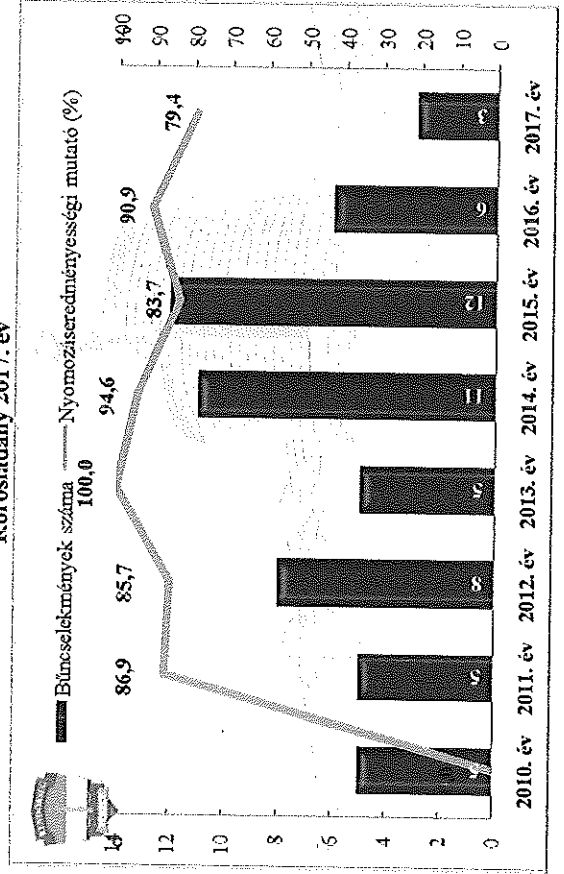

Regisztrált bűncselekmények 100 000 lakosra vetített aránya az ENYÜBS 2010-2017. évi adatai alapján
Körösladány 2017. év

14 kiemelten kezelt bcs összesen az ENYÜBS 2010-2017. évi adatai alapján
Körösladány 2017. év

Összes bűncselekmény az ENYÜBS 2010-2017. évi adatai alapján
Körösladány 2017. év

Közterületen elkövetett bűncselekmény az ENYÜBS 2010-2017. évi adatai alapján
Körösladány 2017. év

Emberölés
Szándékos befejezett emberölés
 az ENyÜBS 2010-2017. évi adatai alapján
 Körösladány 2017. év

Testi sértés
 az ENyÜBS 2010-2017. évi adatai alapján
 Körösladány 2017. év

Súlyos testi sértés
 az ENyÜBS 2010-2017. évi adatai alapján
 Körösladány 2017. év

Kiskorú veszélyeztetése
az ENYÜBS 2010-2017. évi adatai alapján
Körösladány 2017. év

Halált okozó testi sértés
az ENYÜBS 2010-2017. évi adatai alapján
Körösladány 2017. év

Embercsempészség
az ENYÜBS 2010-2017. évi adatai alapján
Körösladány 2017. év

Garázdaság
az ENYÜBS 2010-2017. évi adatai alapján
Körösladány 2017. év