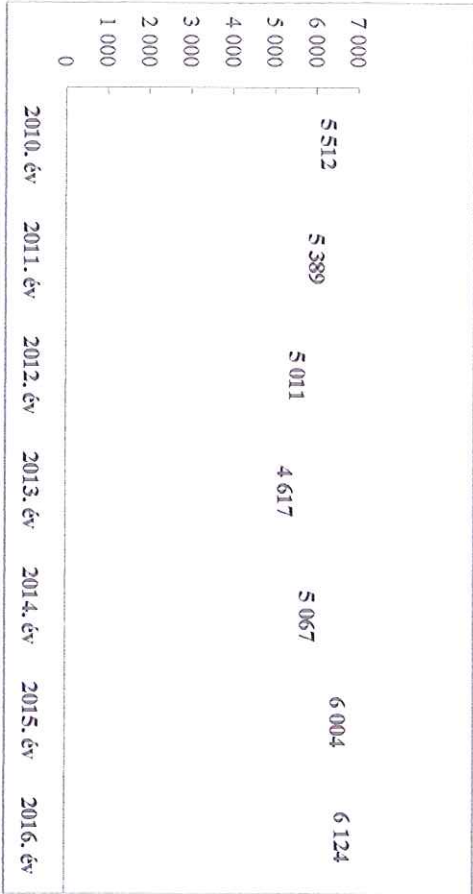

Tulajdon elleni szabálysértési ügyek száma
2012-2016. évek statisztikai kimutatása
Szeghalmi Rendőrkapitányság

Köztérületi szolgálatba vezényelvek létszáma (fő)
2010-2016. évek statisztikai kimutatása
Szeghalmi Rendőrkapitányság