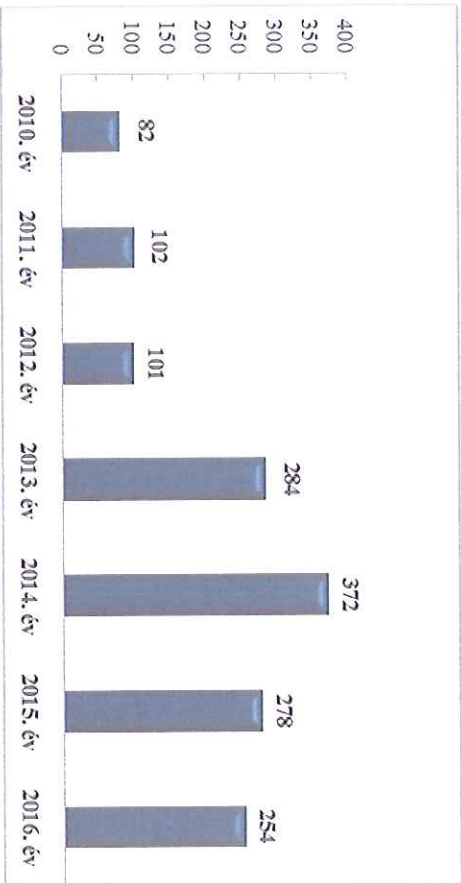

Szándékos bűncselekmény elkövetésén tettenérés miatti elfogások száma  
2010-2016. évek statisztikai kimutatása  
Szeghalmi Rendőrkapitányság

Bűncselekmény gyanúja miatti előállítások száma  
2010-2016. évek statisztikai kimutatása  
Szeghalmi Rendőrkapitányság

Biztonsági intézkedések száma  
2010-2016. évek statisztikai kimutatása  
Szeghalmi Rendőrkapitányság

Végrehajtott elővezetések száma  
2010-2016. évek statisztikai kimutatása  
Szeghalmi Rendőrkapitányság

Szabálysértési feljelentések és a kiszabott helyszíni bírságok száma  
2010-2016. évek statisztikai kimutatása  
Szegehalmi Rendőrkapitányság

Büntető feljelentések száma  
2010-2016. évek statisztikai kimutatása  
Szegehalmi Rendőrkapitányság