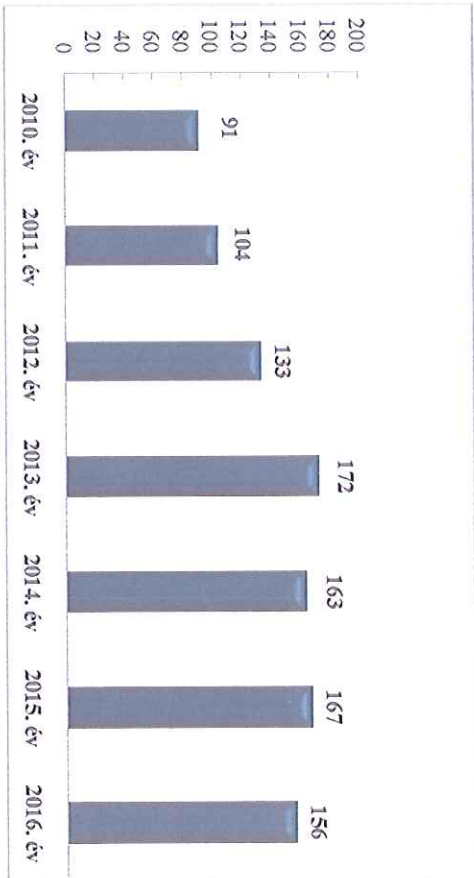

Szándékos bűncselekmény elkövetésén tettenérés miatti elfogások száma  
2010-2016. évek statisztikai kimutatása  
Szeghalmi Rendőrkapitányság

Bűncselekmény gyanúja miatti előállítások száma  
2010-2016. évek statisztikai kimutatása  
Szeghalmi Rendőrkapitányság

Biztonsági intézkedések száma  
2010-2016. évek statisztikai kimutatása  
Szeghalmi Rendőrkapitányság

Végrehajtott elővezetések száma  
2010-2016. évek statisztikai kimutatása  
Szeghalmi Rendőrkapitányság

Szabálysértési feljelentések és a kiszabott helyszíni bírságok száma  
2010-2016. évek statisztikai kimutatása  
Szegehalmi Rendőrkapitányság

Büntető feljelentések száma  
2010-2016. évek statisztikai kimutatása  
Szegehalmi Rendőrkapitányság