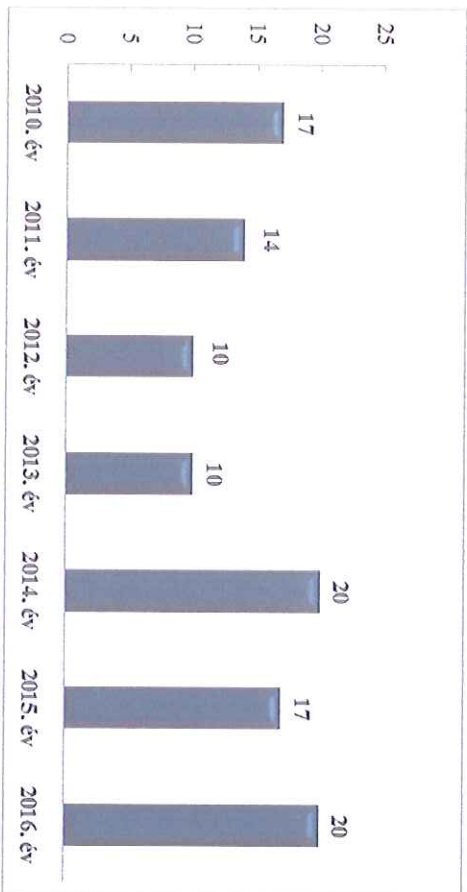

Súlyos sérüléssel közúti közlekedési balesetek száma
2010-2016. évek statisztikai kimutatása
Szegehalmi Rendőrkapitányság