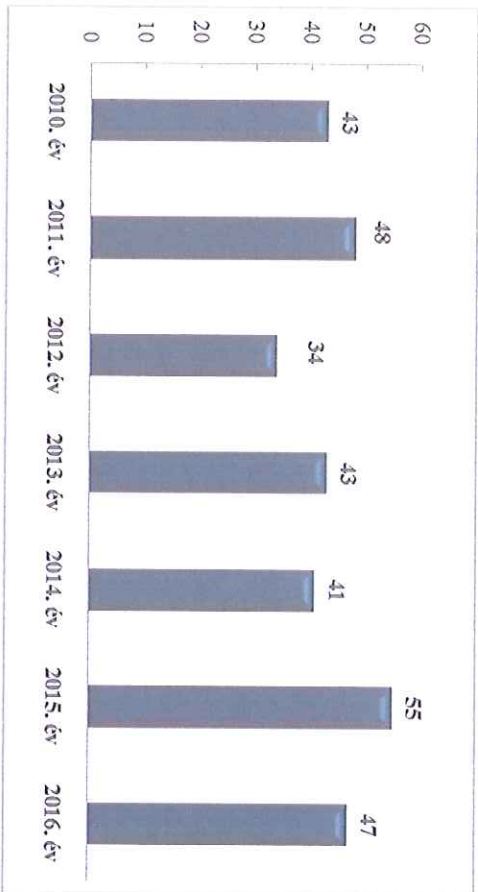

Szabálysértési feljelentések és a kiszabott helyszíni bírságok száma  
2010-2016. évek statisztikai kimutatása  
Szegehalmi Rendőrkapitányság

Büntető feljelentések száma  
2010-2016. évek statisztikai kimutatása  
Szegehalmi Rendőrkapitányság

Pozitív alkoholszonda alkalmazások száma  
2010-2016. évek statisztikai kimutatása  
Szegehalmi Rendőrkapitányság

Köztérületi szolgálatba vezényelvek létszáma (fő)  
 2010-2016. évek statisztikai kimutatása  
 Szeghalmi Rendőrkapitányság

Köztérületi szolgálatba vezényelvek óraszámja (óra)  
 2010-2016. évek statisztikai kimutatása  
 Szeghalmi Rendőrkapitányság

Tulajdon elleni szabálysértési ügyek száma  
 2012-2016. évek statisztikai kimutatása  
 Szeghalmi Rendőrkapitányság

Tulajdon elleni szabálysértések felderítési mutatója (%)  
 2012-2016. évek statisztikai kimutatása  
 Szeghalmi Rendőrkapitányság

Személy sérüléssel közúti közlekedési balesetek száma  
2010-2016. évek statisztikai kimutatása  
Szegehalmi Rendőrkapitányság