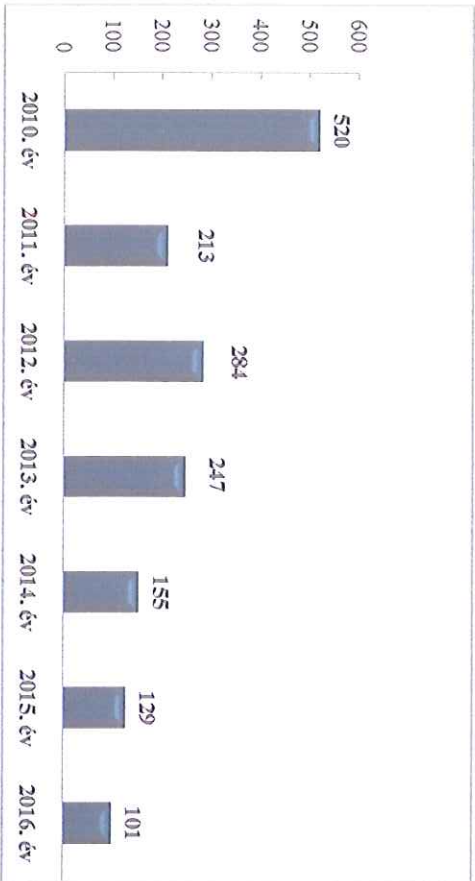

Pozitív alkoholszonda alkalmazások száma
2010-2016. évek statisztikai kimutatása
Szegehalmi Rendőrkapitányság