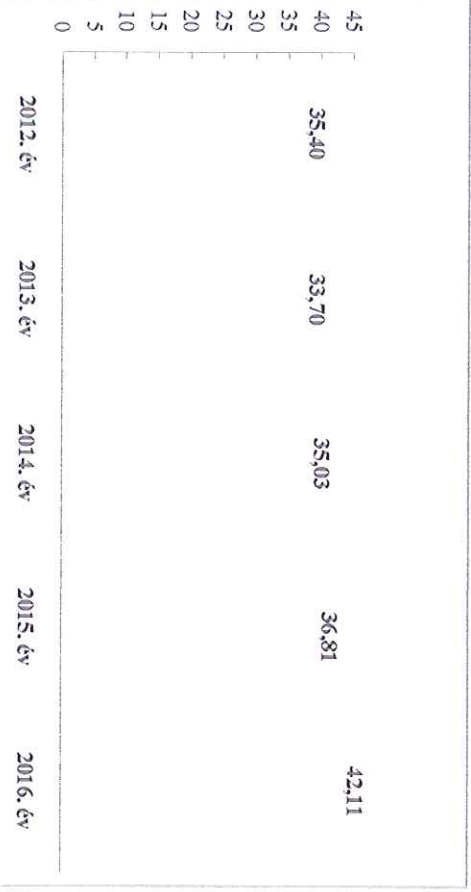

Tulajdon elleni szabálysértések felderítési mutatója (%)
2012-2016. évek statisztikai kimutatása
Szeghalmi Rendőrkapitányság