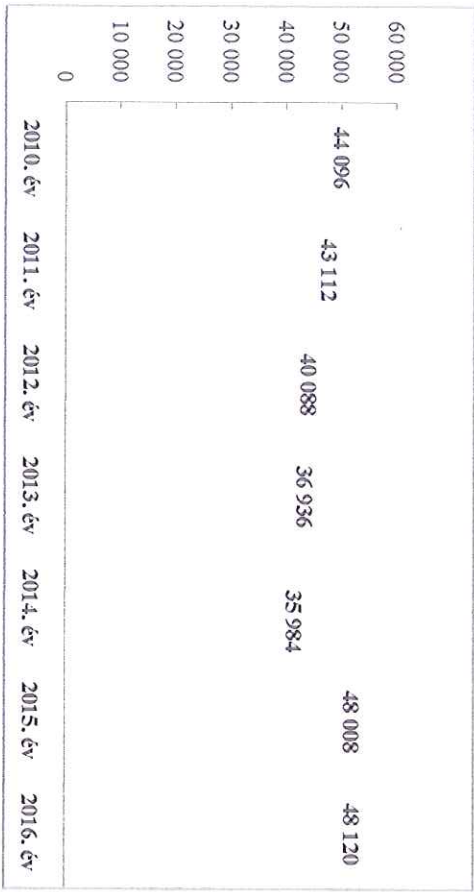

Tulajdon elleni szabálysértések felderítési mutatója (%)
2012-2016. évek statisztikai kimutatása
Szeghalmi Rendőrkapitányság

Köztérületi szolgálatba vezényelvek óraszámja (óra)
2010-2016. évek statisztikai kimutatása
Szeghalmi Rendőrkapitányság