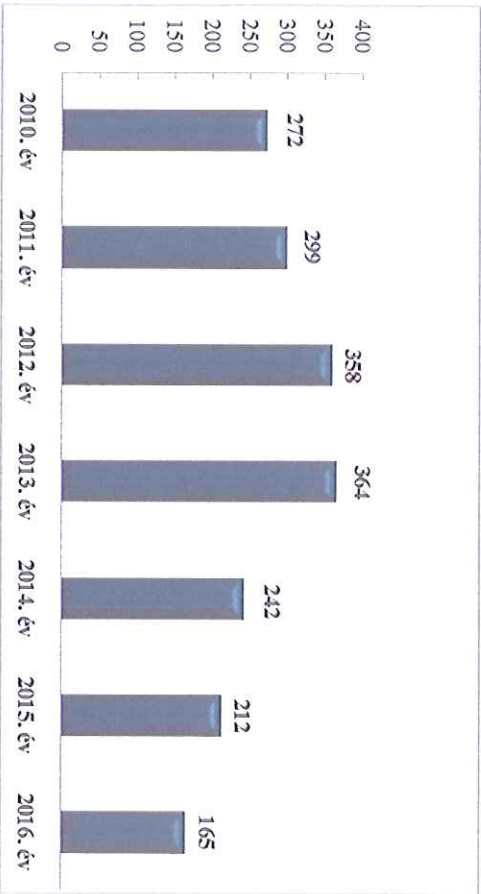

Szándékos bűncselekmény elkövetésén tettenérés miatti elfogások száma  
2010-2016. évek statisztikai kimutatása  
Szeghalmi Rendőrkapitányság

Bűncselekmény gyanúja miatti előállítások száma  
2010-2016. évek statisztikai kimutatása  
Szeghalmi Rendőrkapitányság

Biztonsági intézkedések száma  
2010-2016. évek statisztikai kimutatása  
Szeghalmi Rendőrkapitányság

Végrehajtott elővezetések száma  
2010-2016. évek statisztikai kimutatása  
Szeghalmi Rendőrkapitányság

Szabálysértési feljelentések és a kiszabott helyszíni bírságok száma  
2010-2016. évek statisztikai kimutatása  
Szegehalmi Rendőrkapitányság

Büntető feljelentések száma  
2010-2016. évek statisztikai kimutatása  
Szegehalmi Rendőrkapitányság