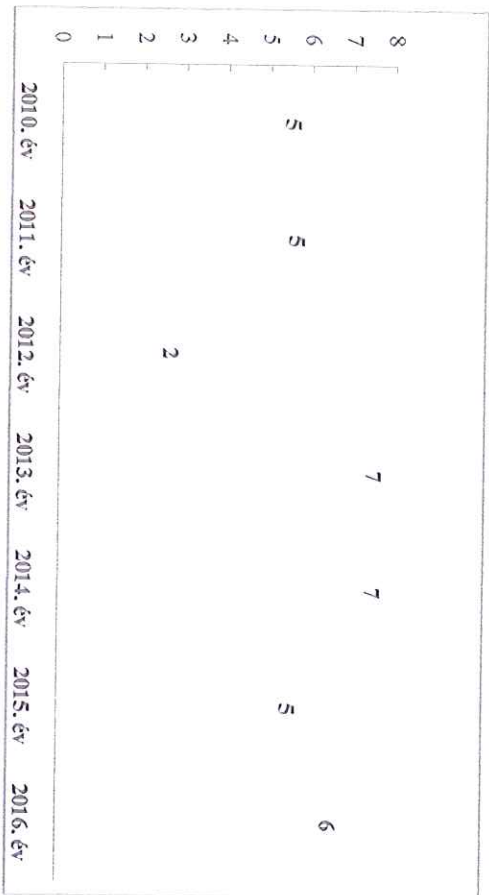

Ittasan okozott személy sérüléssel közúti közlekedési balesetek száma
2010-2016. évek statisztikai kimutatása
Szeghalmi Rendőrkapitányság