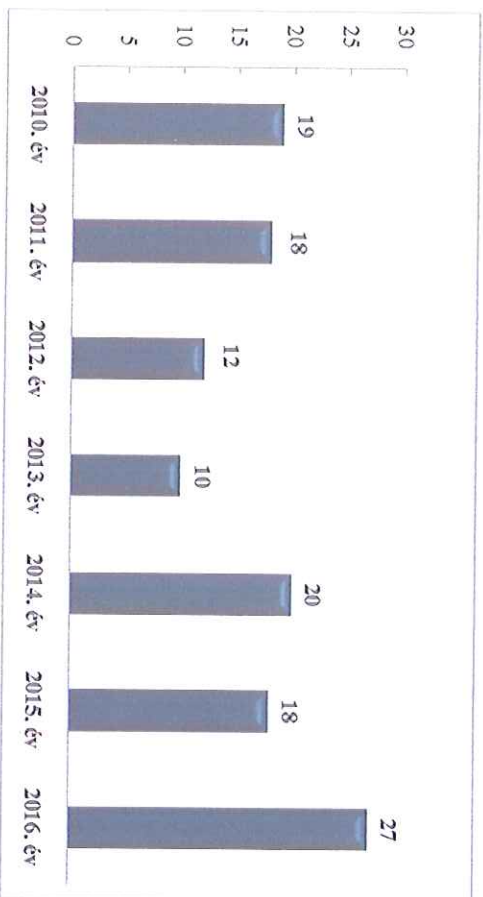

Személy sérüléssel közlekedési balesetekben könnyen sérült személyek száma (fő)
2010-2016. évek statisztikai kimutatása
Szegehalmi Rendőrkapitányság

Személy sérüléssel közlekedési balesetekben súlyosan megsérült személyek száma (fő)
2010-2016. évek statisztikai kimutatása
Szegehalmi Rendőrkapitányság