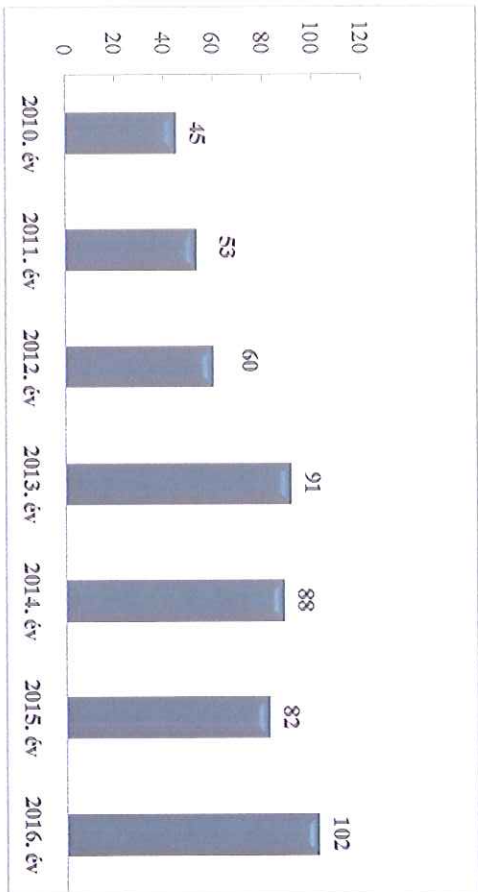

Szándékos bűncselekmény elkövetésén tettenérés miatti elfogások száma  
2010-2016. évek statisztikai kimutatása  
Szeghalmi Rendőrkapitányság

Bűncselekmény gyanúja miatti előállítások száma  
2010-2016. évek statisztikai kimutatása  
Szeghalmi Rendőrkapitányság

Biztonsági intézkedések száma  
2010-2016. évek statisztikai kimutatása  
Szeghalmi Rendőrkapitányság

Végrehajtott elővezetések száma  
2010-2016. évek statisztikai kimutatása  
Szeghalmi Rendőrkapitányság

Szabálysértési feljelentések és a kiszabott helyszíni bírságok száma  
2010-2016. évek statisztikai kimutatása  
Szegehalmi Rendőrkapitányság

Büntető feljelentések száma  
2010-2016. évek statisztikai kimutatása  
Szegehalmi Rendőrkapitányság