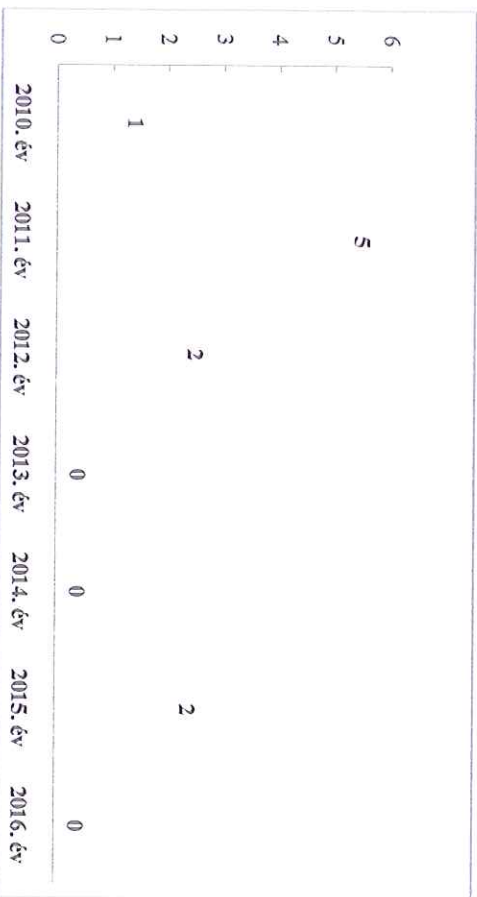

Személy sérüléssel közlekedési balesetekben könnyen sérült személyek száma (fő)
2010-2016. évek statisztikai kimutatása
Szegehalmi Rendőrkapitányság

Személy sérüléssel közlekedési balesetekben meghalt személyek száma (fő)
2010-2016. évek statisztikai kimutatása
Szegehalmi Rendőrkapitányság