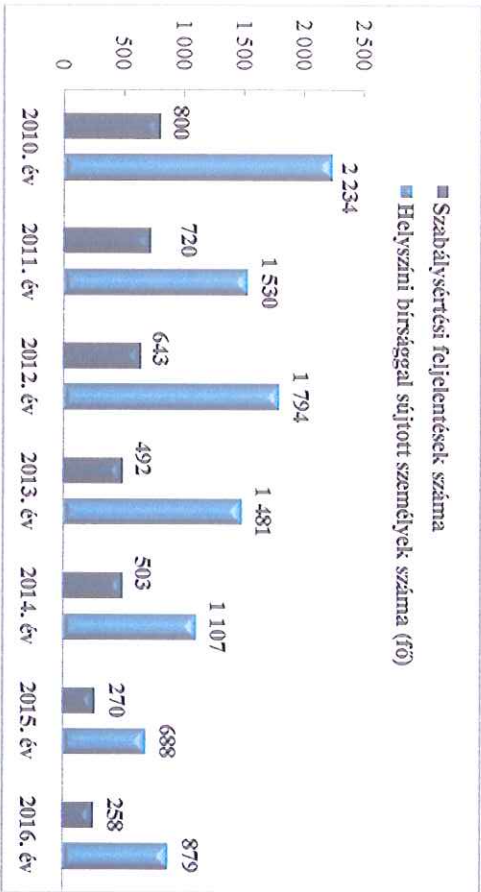

Szándékos bűncselekmény elkövetésén tettenérés miatti elfogások száma  
2010-2016. évek statisztikai kimutatása  
Szeghalmi Rendőrkapitányság

Bűncselekmény gyanúja miatti előállítások száma  
2010-2016. évek statisztikai kimutatása  
Szeghalmi Rendőrkapitányság

Biztonsági intézkedések száma  
2010-2016. évek statisztikai kimutatása  
Szeghalmi Rendőrkapitányság

Végrehajtott elővezetések száma  
2010-2016. évek statisztikai kimutatása  
Szeghalmi Rendőrkapitányság

Szabálysértési feljelentések és a kiszabott helyszíni bírságok száma  
2010-2016. évek statisztikai kimutatása  
Szegehalmi Rendőrkapitányság

Büntető feljelentések száma  
2010-2016. évek statisztikai kimutatása  
Szegehalmi Rendőrkapitányság