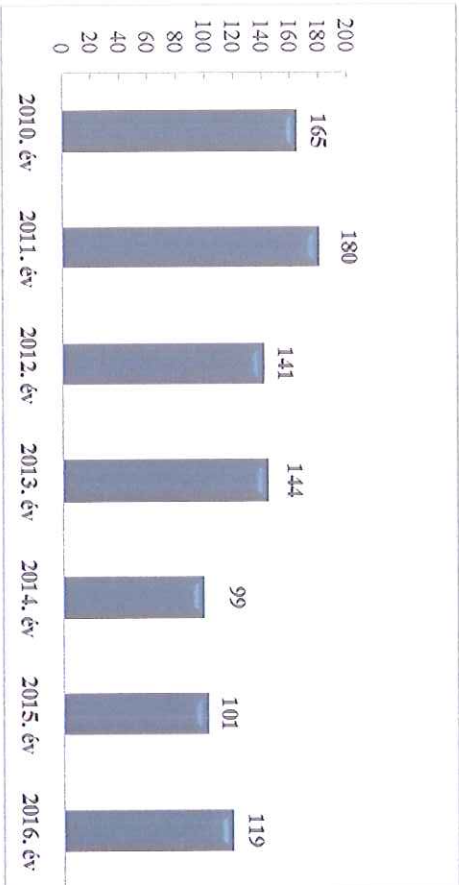

Szándékos bűncselekmény elkövetésén tettenérés miatti elfogások száma  
2010-2016. évek statisztikai kimutatása  
Szeghalmi Rendőrkapitányság

Bűncselekmény gyanúja miatti előállítások száma  
2010-2016. évek statisztikai kimutatása  
Szeghalmi Rendőrkapitányság

Biztonsági intézkedések száma  
2010-2016. évek statisztikai kimutatása  
Szeghalmi Rendőrkapitányság

Végrehajtott elővezetések száma  
2010-2016. évek statisztikai kimutatása  
Szeghalmi Rendőrkapitányság

Szabálysértési feljelentések és a kiszabott helyszíni bírságok száma  
2010-2016. évek statisztikai kimutatása  
Szegehalmi Rendőrkapitányság

Büntető feljelentések száma  
2010-2016. évek statisztikai kimutatása  
Szegehalmi Rendőrkapitányság