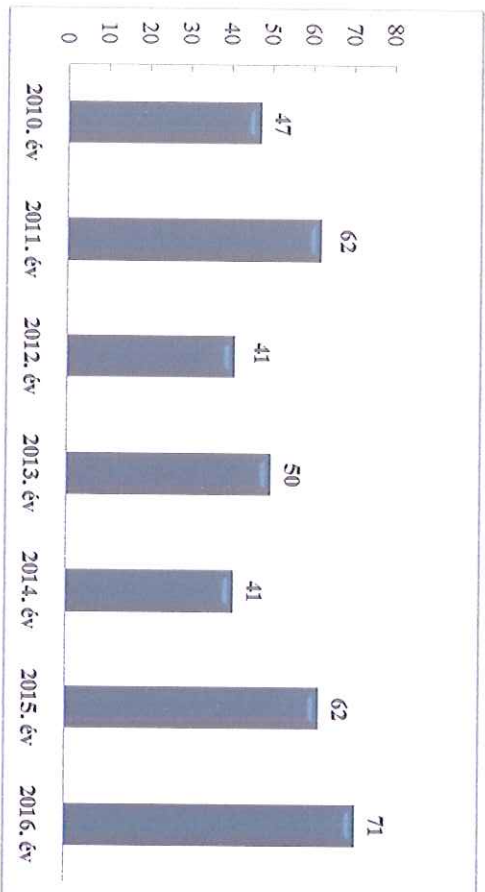

Személy sérüléssel közlekedési balesetekben meghalt személyek száma (fő)
2010-2016. évek statisztikai kimutatása
Szegehalmi Rendőrkapitányság

Személy sérüléssel közlekedési balesetekben súlyosan megsérült személyek száma (fő)
2010-2016. évek statisztikai kimutatása
Szegehalmi Rendőrkapitányság

Balesetet szenvedett személyek száma (fő)
2010-2016. évek statisztikai kimutatása
Szegehalmi Rendőrkapitányság