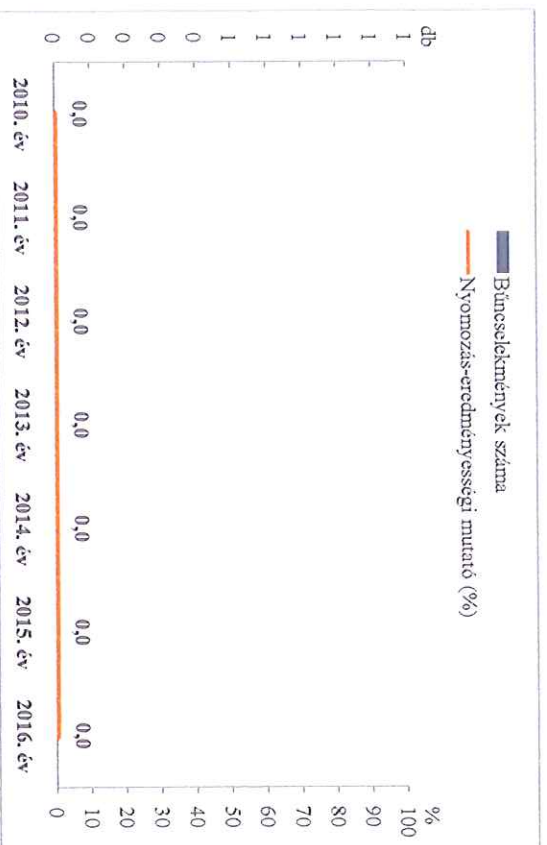

Összes bűncselekmény az ENyÜBS 2010-2016. évi adatai alapján Körösladány/Szeghalmi Rendőrkapitányság

Regisztrált bűncselekmények 100 000 lakosra vetített aránya az ENyÜBS 2010-2016. évi adatai alapján Szeghalmi Rendőrkapitányság

Közterületen elkövetett bűncselekmény az ENyÜBS 2010-2016. évi adatai alapján Körösladány/Szeghalmi Rendőrkapitányság

14 kiemelten kezelt bcs összesen az ENyÜBS 2010-2016. évi adatai alapján Körösladány/Szeghalmi Rendőrkapitányság

Emberölés
 az ENYÜBS 2010-2016. évi adatai alapján
 Körösladány/Szeghalmi Rendőrkapitányság

Szándékos befejezett emberölés
 az ENYÜBS 2010-2016. évi adatai alapján
 Körösladány/Szeghalmi Rendőrkapitányság

Testi sértés
 az ENYÜBS 2010-2016. évi adatai alapján
 Körösladány/Szeghalmi Rendőrkapitányság

Súlyos testi sértés
 az ENYÜBS 2010-2016. évi adatai alapján
 Körösladány/Szeghalmi Rendőrkapitányság

Halált okozó testi sértés
az ENYÜBS 2010-2016. évi adatai alapján
Kőrösladány/Szeghalmi Rendőrkapitányság