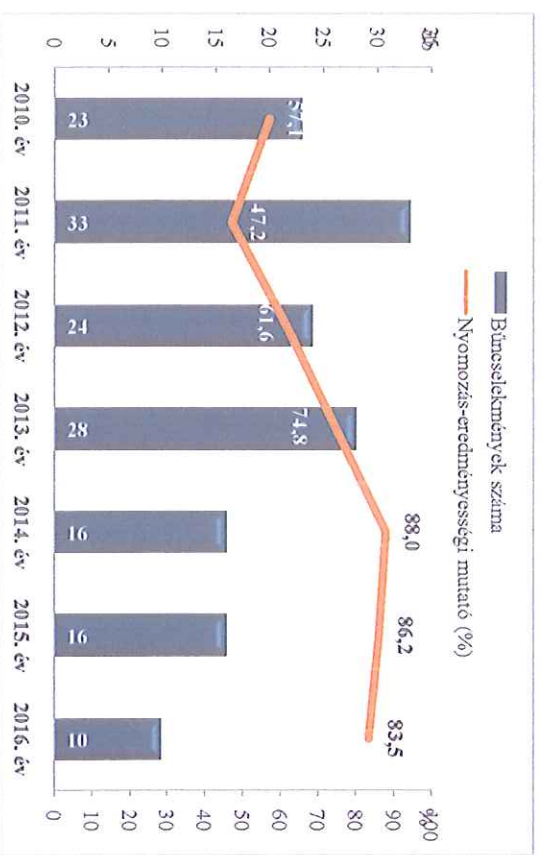

Összes bűncselekmény az ENyÜBS 2010-2016. évi adatai alapján Körösladány/Szeghalmi Rendőrkapitányság

Regisztrált bűncselekmények 100 000 lakosra vetített aránya az ENyÜBS 2010-2016. évi adatai alapján Szeghalmi Rendőrkapitányság

Közterületen elkövetett bűncselekmény az ENyÜBS 2010-2016. évi adatai alapján Körösladány/Szeghalmi Rendőrkapitányság

14 kiemelten kezelt bcs összesen az ENyÜBS 2010-2016. évi adatai alapján Körösladány/Szeghalmi Rendőrkapitányság

Testi sértés
 az ENYÜBS 2010-2016. évi adatai alapján
 Körösladány/Szeghalmi Rendőrkapitányság

Súlyos testi sértés
 az ENYÜBS 2010-2016. évi adatai alapján
 Körösladány/Szeghalmi Rendőrkapitányság

Halált okozó testi sértés
az ENYÜBS 2010-2016. évi adatai alapján
Kőrösladány/Szeghalmi Rendőrkapitányság