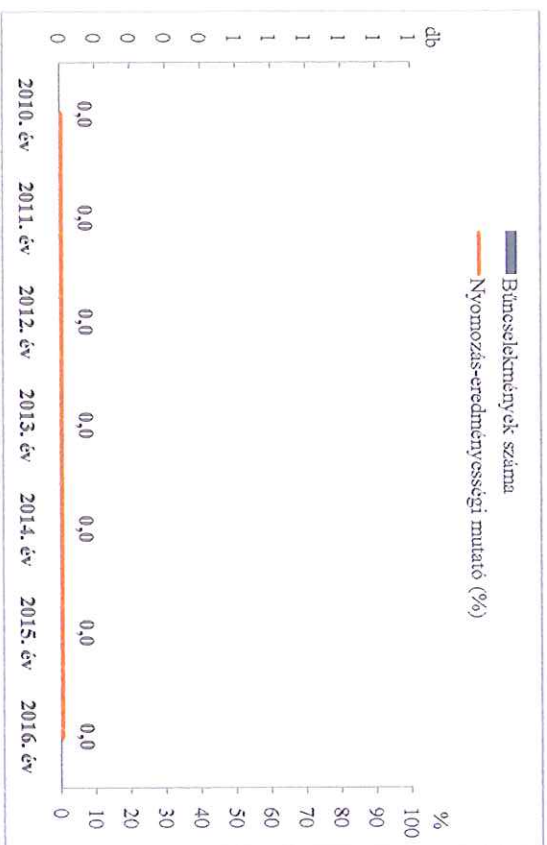

Összes bűncselekmény az ENyÜBS 2010-2016. évi adatai alapján Körösladány/Szeghalmi Rendőrkapitányság

Regisztrált bűncselekmények 100 000 lakosra vetített aránya az ENyÜBS 2010-2016. évi adatai alapján Szeghalmi Rendőrkapitányság

Közterületen elkövetett bűncselekmény az ENyÜBS 2010-2016. évi adatai alapján Körösladány/Szeghalmi Rendőrkapitányság

14 kiemelten kezelt bcs összesen az ENyÜBS 2010-2016. évi adatai alapján Körösladány/Szeghalmi Rendőrkapitányság

Emberölés
 az ENYÜBS 2010-2016. évi adatai alapján
 Körösladány/Szeghalmi Rendőrkapitányság

Szándékos befejezett emberölés
 az ENYÜBS 2010-2016. évi adatai alapján
 Körösladány/Szeghalmi Rendőrkapitányság

Testi sértés
 az ENYÜBS 2010-2016. évi adatai alapján
 Körösladány/Szeghalmi Rendőrkapitányság

Súlyos testi sértés
 az ENYÜBS 2010-2016. évi adatai alapján
 Körösladány/Szeghalmi Rendőrkapitányság

Halált okozó testi sértés
az ENYÜBS 2010-2016. évi adatai alapján
Kőrösladány/Szeghalmi Rendőrkapitányság