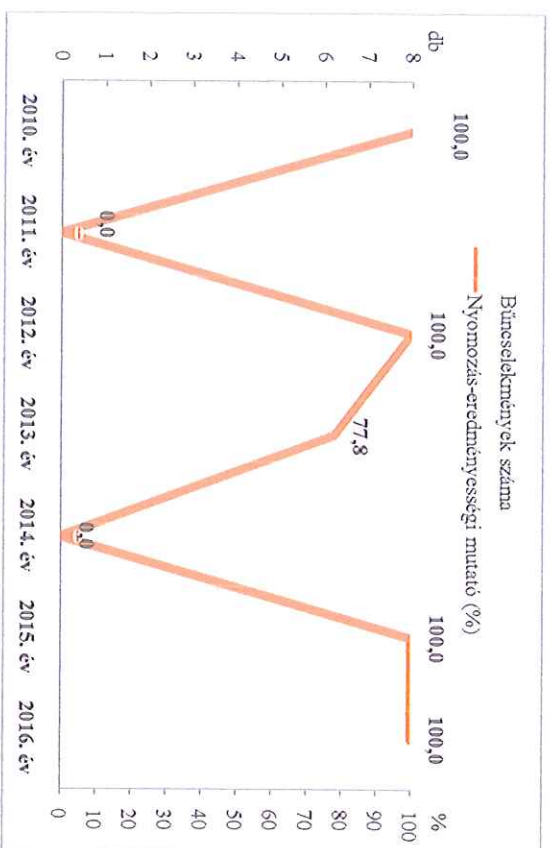

Összes bűncselekmény az ENyÜBS 2010-2016. évi adatai alapján Körösladány/Szeghalmi Rendőrkapitányság

Regisztrált bűncselekmények 100 000 lakosra vetített aránya az ENyÜBS 2010-2016. évi adatai alapján Szeghalmi Rendőrkapitányság

Emberölés
 az ENYÜBS 2010-2016. évi adatai alapján
 Körösladány/Szeghalmi Rendőrkapitányság

Szándékos befejezett emberölés
 az ENYÜBS 2010-2016. évi adatai alapján
 Körösladány/Szeghalmi Rendőrkapitányság

Testi sértés
 az ENYÜBS 2010-2016. évi adatai alapján
 Körösladány/Szeghalmi Rendőrkapitányság

Súlyos testi sértés
 az ENYÜBS 2010-2016. évi adatai alapján
 Körösladány/Szeghalmi Rendőrkapitányság

Halált okozó testi sértés
az ENYÜBS 2010-2016. évi adatai alapján
Kőrösladány/Szeghalmi Rendőrkapitányság

Kiskorú veszélyeztetése
az ENYÜBS 2010-2016. évi adatai alapján
Kőrösladány/Szeghalmi Rendőrkapitányság

Embercsempészés
az ENYÜBS 2010-2016. évi adatai alapján
Kőrösladány/Szeghalmi Rendőrkapitányság

Garázdaság
az ENYÜBS 2010-2016. évi adatai alapján
Kőrösladány/Szeghalmi Rendőrkapitányság