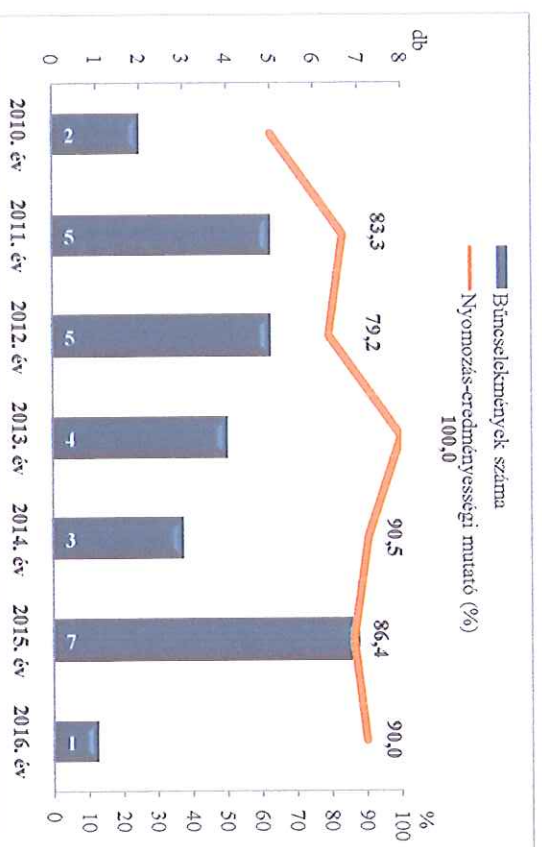

Összes bűncselekmény az ENyÜBS 2010-2016. évi adatai alapján Körösladány/Szeghalmi Rendőrkapitányság

Regisztrált bűncselekmények 100 000 lakosra vetített aránya az ENyÜBS 2010-2016. évi adatai alapján Szeghalmi Rendőrkapitányság

Közterületen elkövetett bűncselekmény az ENyÜBS 2010-2016. évi adatai alapján Körösladány/Szeghalmi Rendőrkapitányság

14 kiemelten kezelt bcs összesen az ENyÜBS 2010-2016. évi adatai alapján Körösladány/Szeghalmi Rendőrkapitányság

Emberölés
 az ENYÜBS 2010-2016. évi adatai alapján
 Körösladány/Szeghalmi Rendőrkapitányság

Szándékos befejezett emberölés
 az ENYÜBS 2010-2016. évi adatai alapján
 Körösladány/Szeghalmi Rendőrkapitányság

Testi sértés
 az ENYÜBS 2010-2016. évi adatai alapján
 Körösladány/Szeghalmi Rendőrkapitányság

Súlyos testi sértés
 az ENYÜBS 2010-2016. évi adatai alapján
 Körösladány/Szeghalmi Rendőrkapitányság

Halált okozó testi sértés
az ENYÜBS 2010-2016. évi adatai alapján
Kőrösladány/Szeghalmi Rendőrkapitányság