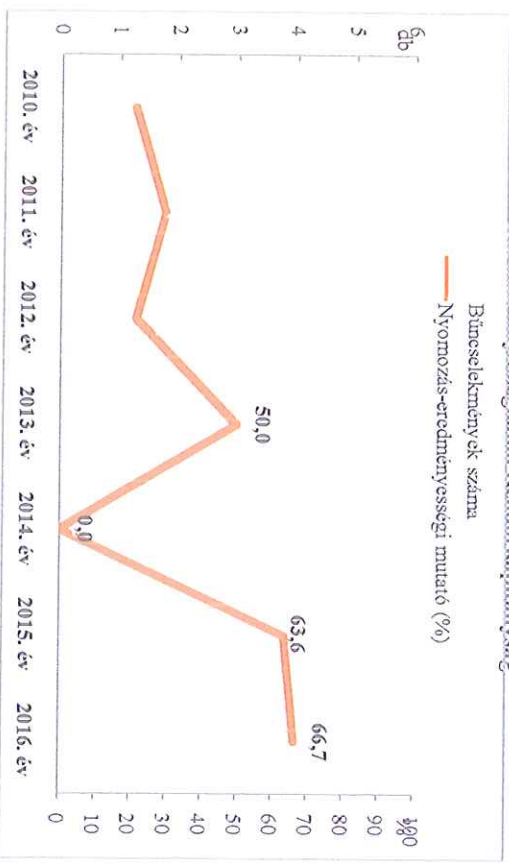

Testi sértés
 az ENYÜBS 2010-2016. évi adatai alapján
 Körösladány/Szeghalmi Rendőrkapitányság

Súlyos testi sértés
 az ENYÜBS 2010-2016. évi adatai alapján
 Körösladány/Szeghalmi Rendőrkapitányság

Halált okozó testi sértés
az ENYÜBS 2010-2016. évi adatai alapján
Kőrösladány/Szeghalmi Rendőrkapitányság

**Kábítószerrel kapcsolatos bűncselekmények (terjesztői magatartás)
az ENyÜBS 2010-2016. évi adatai alapján
Körösladány/Szeghalmi Rendőrkapitányság**

**Lopás*
az ENyÜBS 2010-2016. évi adatai alapján
Körösladány/Szeghalmi Rendőrkapitányság**

**Személygépkocsi lopás
az ENyÜBS 2010-2016. évi adatai alapján
Körösladány/Szeghalmi Rendőrkapitányság**

**Zárt gépjármű-feltörés
az ENyÜBS 2010-2016. évi adatai alapján
Körösladány/Szeghalmi Rendőrkapitányság**

Lakásbetörés
az ENYÜBS 2010-2016. évi adatai alapján
Körösladány/Szeghalmi Rendőrkapitányság

Rablás
az ENYÜBS 2010-2016. évi adatai alapján
Körösladány/Szeghalmi Rendőrkapitányság

Rongálás
az ENYÜBS 2010-2016. évi adatai alapján
Körösladány/Szeghalmi Rendőrkapitányság