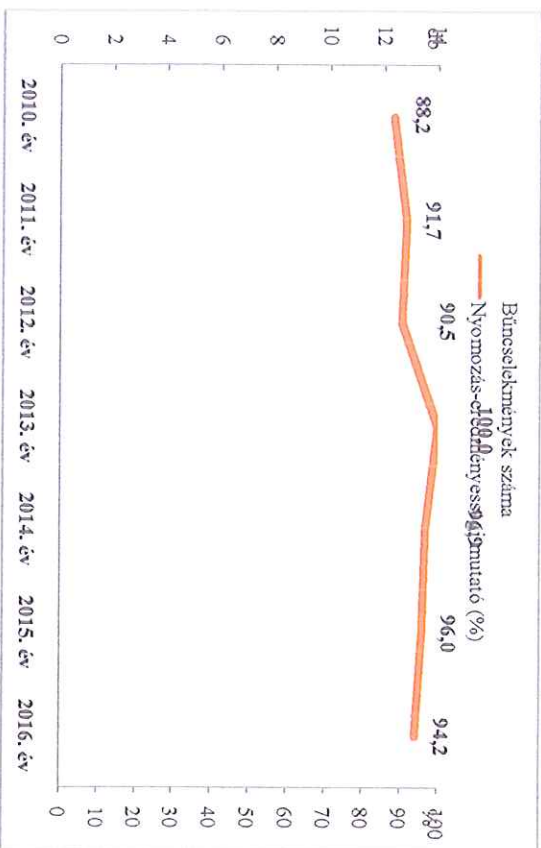

Emberölés
 az ENYÜBS 2010-2016. évi adatai alapján
 Körösladány/Szeghalmi Rendőrkapitányság

Szándékos befejezett emberölés
 az ENYÜBS 2010-2016. évi adatai alapján
 Körösladány/Szeghalmi Rendőrkapitányság

Testi sértés
 az ENYÜBS 2010-2016. évi adatai alapján
 Körösladány/Szeghalmi Rendőrkapitányság

Súlyos testi sértés
 az ENYÜBS 2010-2016. évi adatai alapján
 Körösladány/Szeghalmi Rendőrkapitányság

Halált okozó testi sértés
az ENYÜBS 2010-2016. évi adatai alapján
Kőrösladány/Szeghalmi Rendőrkapitányság

Kiskorú veszélyeztetése
az ENYÜBS 2010-2016. évi adatai alapján
Kőrösladány/Szeghalmi Rendőrkapitányság

Embercsempészés
az ENYÜBS 2010-2016. évi adatai alapján
Kőrösladány/Szeghalmi Rendőrkapitányság

Garázdaság
az ENYÜBS 2010-2016. évi adatai alapján
Kőrösladány/Szeghalmi Rendőrkapitányság