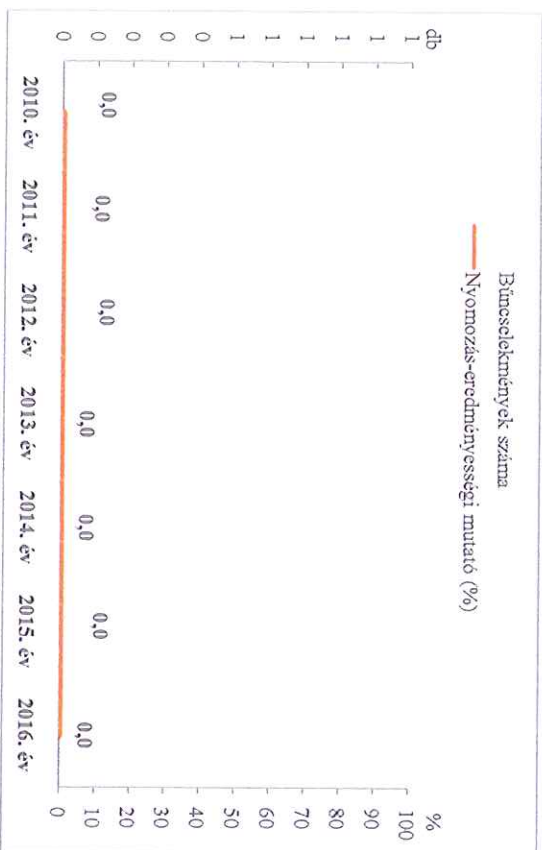

Emberölés
 az ENYÜBS 2010-2016. évi adatai alapján
 Körösladány/Szeghalmi Rendőrkapitányság

Szándékos befejezett emberölés
 az ENYÜBS 2010-2016. évi adatai alapján
 Körösladány/Szeghalmi Rendőrkapitányság

Testi sértés
 az ENYÜBS 2010-2016. évi adatai alapján
 Körösladány/Szeghalmi Rendőrkapitányság

Súlyos testi sértés
 az ENYÜBS 2010-2016. évi adatai alapján
 Körösladány/Szeghalmi Rendőrkapitányság

Halált okozó testi sértés
az ENYÜBS 2010-2016. évi adatai alapján
Kőrösladány/Szeghalmi Rendőrkapitányság

Kiskorú veszélyeztetése
az ENYÜBS 2010-2016. évi adatai alapján
Kőrösladány/Szeghalmi Rendőrkapitányság

Embercsempészés
az ENYÜBS 2010-2016. évi adatai alapján
Kőrösladány/Szeghalmi Rendőrkapitányság

Garázdaság
az ENYÜBS 2010-2016. évi adatai alapján
Kőrösladány/Szeghalmi Rendőrkapitányság