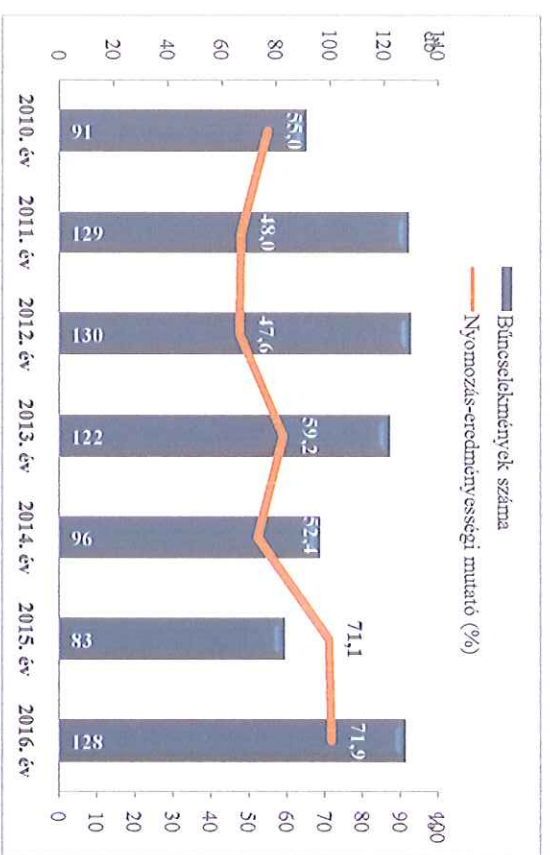

Összes bűncselekmény az ENyÜBS 2010-2016. évi adatai alapján Körösladány/Szeghalmi Rendőrkapitányság

Regisztrált bűncselekmények 100 000 lakosra vetített aránya az ENyÜBS 2010-2016. évi adatai alapján Szeghalmi Rendőrkapitányság

Közterületen elkövetett bűncselekmény az ENyÜBS 2010-2016. évi adatai alapján Körösladány/Szeghalmi Rendőrkapitányság

14 kiemelten kezelt bcs összesen az ENyÜBS 2010-2016. évi adatai alapján Körösladány/Szeghalmi Rendőrkapitányság

Testi sértés
 az ENYÜBS 2010-2016. évi adatai alapján
 Körösladány/Szeghalmi Rendőrkapitányság

Súlyos testi sértés
 az ENYÜBS 2010-2016. évi adatai alapján
 Körösladány/Szeghalmi Rendőrkapitányság

Halált okozó testi sértés
az ENYÜBS 2010-2016. évi adatai alapján
Kőrösladány/Szeghalmi Rendőrkapitányság