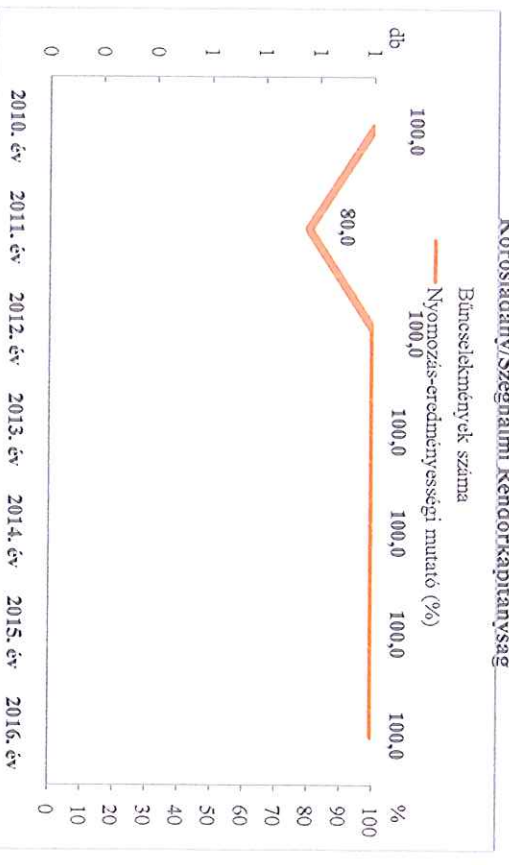

Orgazdaság
az ENYÜBS 2010-2016. évi adatai alapján
Körösladány/Szeghalmi Rendőrkapitányság