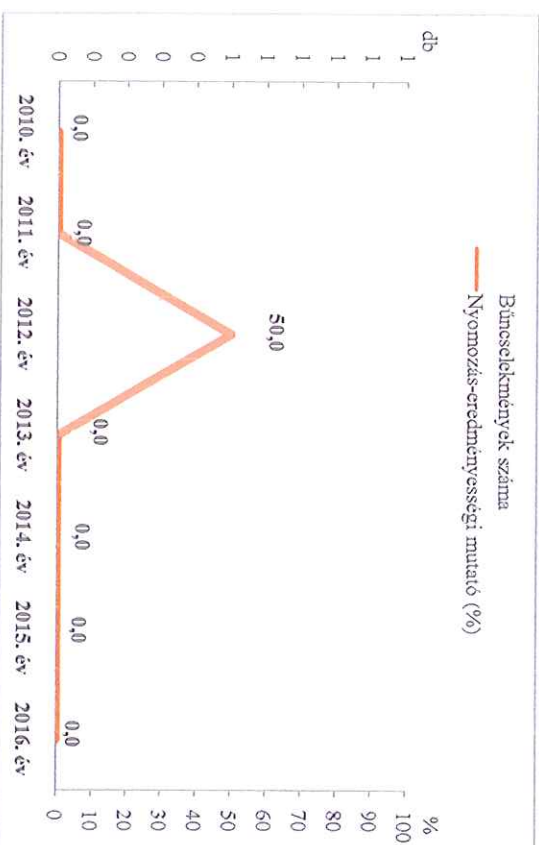

**Személygépkocsi lopás
az ENyÜBS 2010-2016. évi adatai alapján
Körösladány/Szeghalmi Rendőrkapitányság**