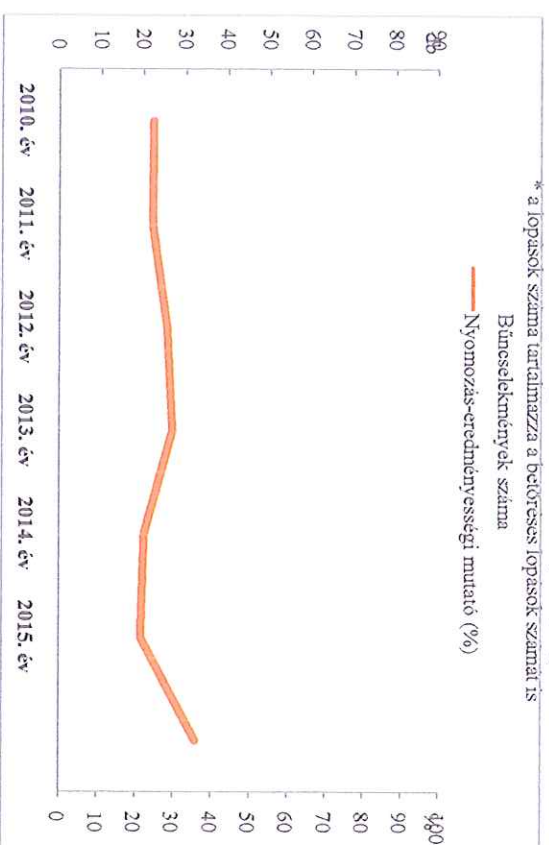

**Lopás*
az ENyÜBS 2010-2016. évi adatai alapján
Körösladány/Szeghalmi Rendőrkapitányság**