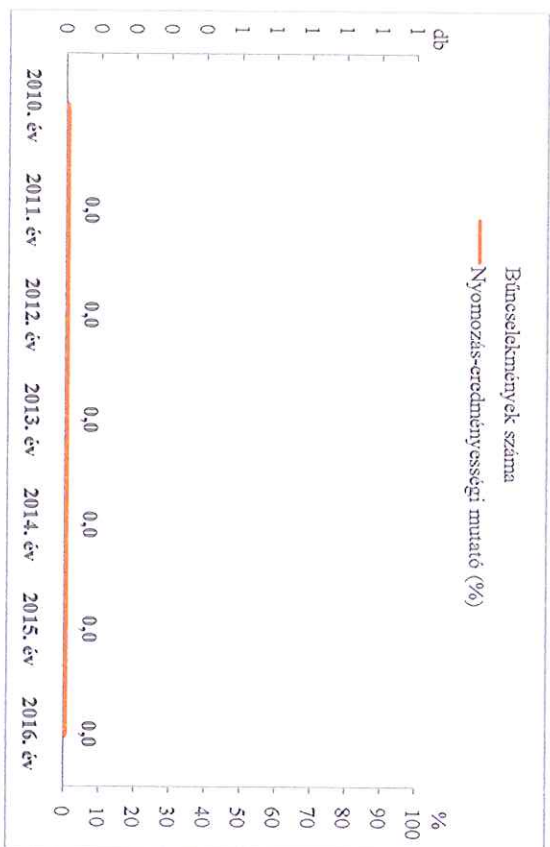

Összes bűncselekmény az ENyÜBS 2010-2016. évi adatai alapján Körösladány/Szeghalmi Rendőrkapitányság

Regisztrált bűncselekmények 100 000 lakosra vetített aránya az ENyÜBS 2010-2016. évi adatai alapján Szeghalmi Rendőrkapitányság

Közterületen elkövetett bűncselekmény az ENyÜBS 2010-2016. évi adatai alapján Körösladány/Szeghalmi Rendőrkapitányság

14 kiemelten kezelt bcs összesen az ENyÜBS 2010-2016. évi adatai alapján Körösladány/Szeghalmi Rendőrkapitányság

Emberölés
 az ENYÜBS 2010-2016. évi adatai alapján
 Körösladány/Szeghalmi Rendőrkapitányság

Szándékos befejezett emberölés
 az ENYÜBS 2010-2016. évi adatai alapján
 Körösladány/Szeghalmi Rendőrkapitányság

Testi sértés
 az ENYÜBS 2010-2016. évi adatai alapján
 Körösladány/Szeghalmi Rendőrkapitányság

Súlyos testi sértés
 az ENYÜBS 2010-2016. évi adatai alapján
 Körösladány/Szeghalmi Rendőrkapitányság

Halált okozó testi sértés
az ENYÜBS 2010-2016. évi adatai alapján
Kőrösladány/Szeghalmi Rendőrkapitányság