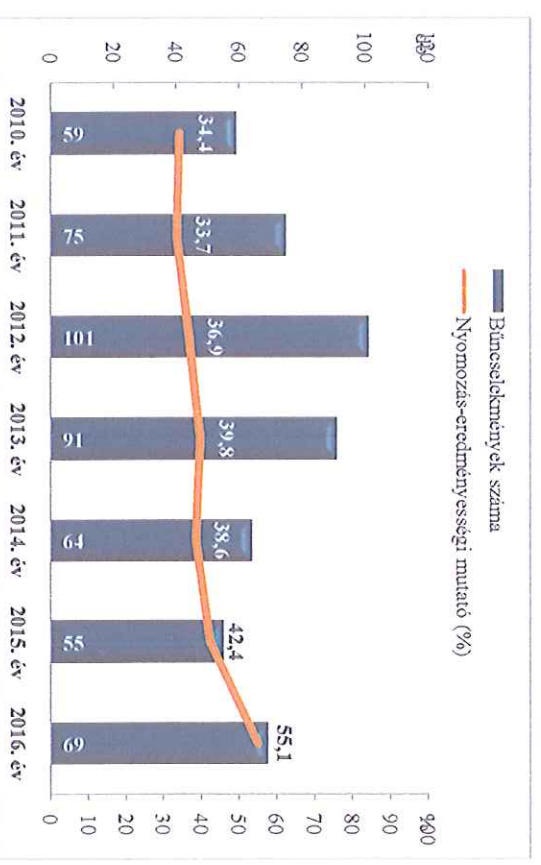

Összes bűncselekmény az ENyÜBS 2010-2016. évi adatai alapján Körösladány/Szeghalmi Rendőrkapitányság

Regisztrált bűncselekmények 100 000 lakosra vetített aránya az ENyÜBS 2010-2016. évi adatai alapján Szeghalmi Rendőrkapitányság

Közterületen elkövetett bűncselekmény az ENyÜBS 2010-2016. évi adatai alapján Körösladány/Szeghalmi Rendőrkapitányság

14 kiemelten kezelt bcs összesen az ENyÜBS 2010-2016. évi adatai alapján Körösladány/Szeghalmi Rendőrkapitányság

Testi sértés
 az ENYÜBS 2010-2016. évi adatai alapján
 Körösladány/Szeghalmi Rendőrkapitányság

Súlyos testi sértés
 az ENYÜBS 2010-2016. évi adatai alapján
 Körösladány/Szeghalmi Rendőrkapitányság

Halált okozó testi sértés
az ENYÜBS 2010-2016. évi adatai alapján
Kőrösladány/Szeghalmi Rendőrkapitányság