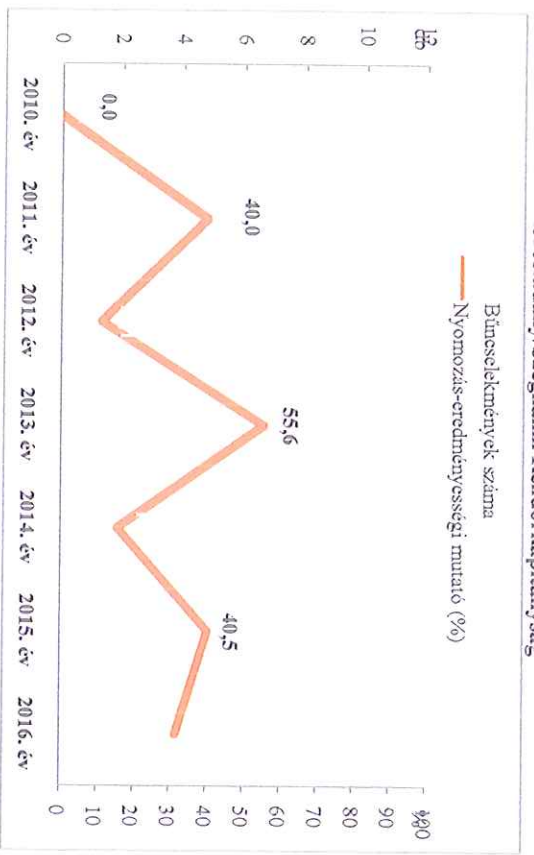

Lakásbetörés
az ENYÜBS 2010-2016. évi adatai alapján
Körösladány/Szeghalmi Rendőrkapitányság