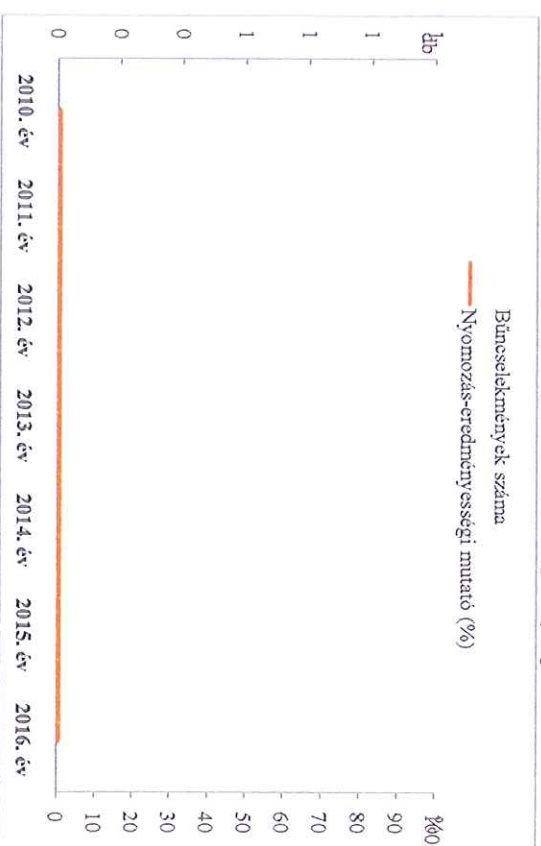

**Zárt gépjármű-feltörés
az ENyÜBS 2010-2016. évi adatai alapján
Körösladány/Szeghalmi Rendőrkapitányság**