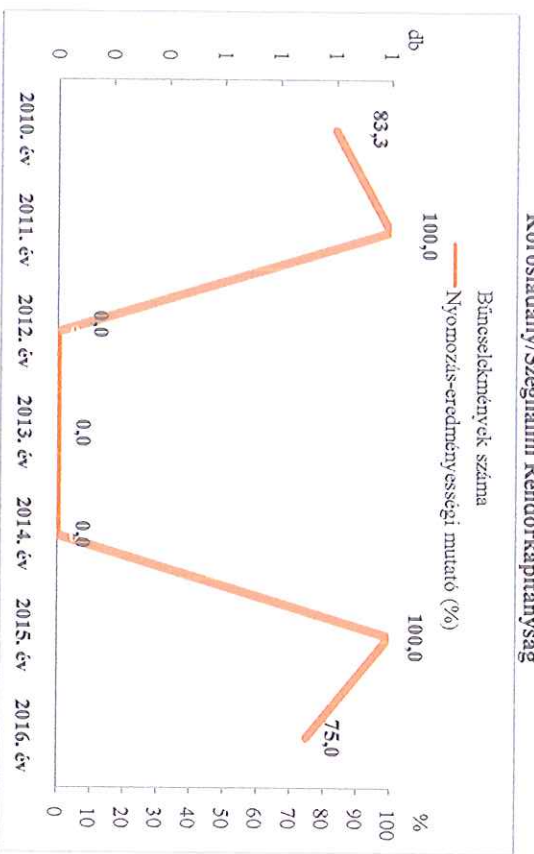

Rablás
az ENYÜBS 2010-2016. évi adatai alapján
Körösladány/Szeghalmi Rendőrkapitányság