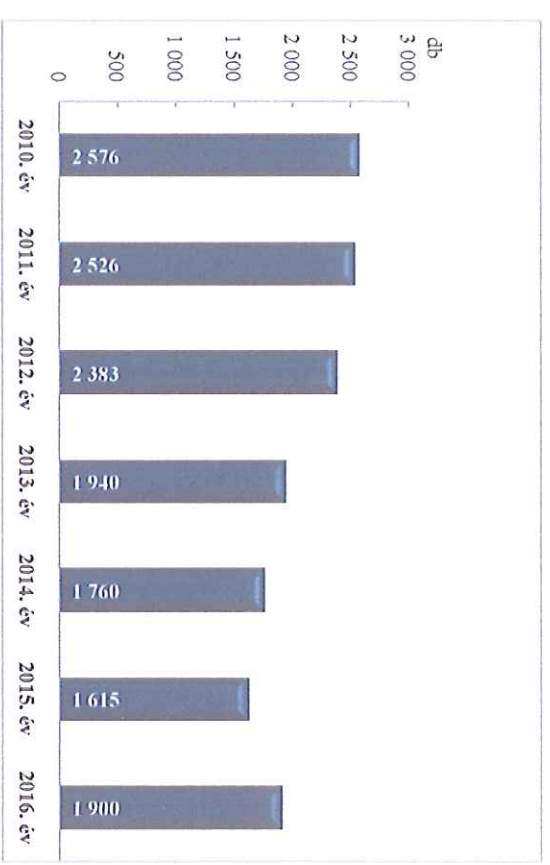

Összes bűncselekmény az ENyÜBS 2010-2016. évi adatai alapján Körösladány/Szeghalmi Rendőrkapitányság

Regisztrált bűncselekmények 100 000 lakosra vetített aránya az ENyÜBS 2010-2016. évi adatai alapján Szeghalmi Rendőrkapitányság

Közterületen elkövetett bűncselekmény az ENyÜBS 2010-2016. évi adatai alapján Körösladány/Szeghalmi Rendőrkapitányság

14 kiemelten kezelt bcs összesen az ENyÜBS 2010-2016. évi adatai alapján Körösladány/Szeghalmi Rendőrkapitányság

Testi sértés
 az ENYÜBS 2010-2016. évi adatai alapján
 Körösladány/Szeghalmi Rendőrkapitányság

Súlyos testi sértés
 az ENYÜBS 2010-2016. évi adatai alapján
 Körösladány/Szeghalmi Rendőrkapitányság

Halált okozó testi sértés
az ENYÜBS 2010-2016. évi adatai alapján
Kőrösladány/Szeghalmi Rendőrkapitányság