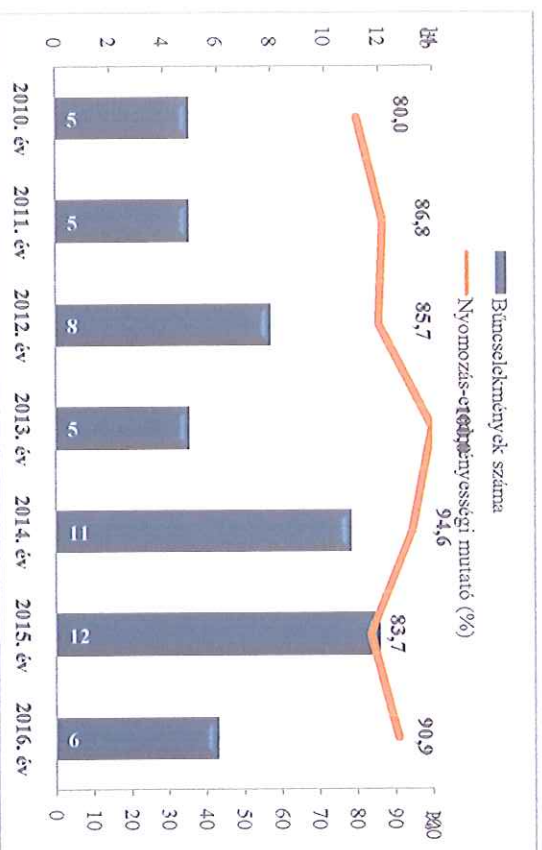

Összes bűncselekmény az ENyÜBS 2010-2016. évi adatai alapján Körösladány/Szeghalmi Rendőrkapitányság

Regisztrált bűncselekmények 100 000 lakosra vetített aránya az ENyÜBS 2010-2016. évi adatai alapján Szeghalmi Rendőrkapitányság

Közterületen elkövetett bűncselekmény az ENyÜBS 2010-2016. évi adatai alapján Körösladány/Szeghalmi Rendőrkapitányság

14 kiemelten kezelt bcs összesen az ENyÜBS 2010-2016. évi adatai alapján Körösladány/Szeghalmi Rendőrkapitányság

Emberölés
 az ENYÜBS 2010-2016. évi adatai alapján
 Körösladány/Szeghalmi Rendőrkapitányság

Szándékos befejezett emberölés
 az ENYÜBS 2010-2016. évi adatai alapján
 Körösladány/Szeghalmi Rendőrkapitányság

Testi sértés
 az ENYÜBS 2010-2016. évi adatai alapján
 Körösladány/Szeghalmi Rendőrkapitányság

Súlyos testi sértés
 az ENYÜBS 2010-2016. évi adatai alapján
 Körösladány/Szeghalmi Rendőrkapitányság

Halált okozó testi sértés
az ENYÜBS 2010-2016. évi adatai alapján
Kőrösladány/Szeghalmi Rendőrkapitányság