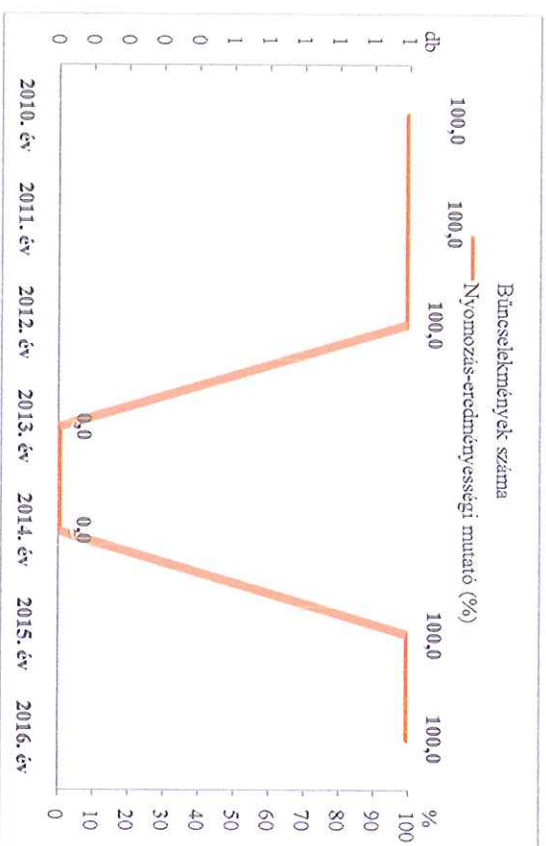

Összes bűncselekmény az ENyÜBS 2010-2016. évi adatai alapján Körösladány/Szeghalmi Rendőrkapitányság

Regisztrált bűncselekmények 100 000 lakosra vetített aránya az ENyÜBS 2010-2016. évi adatai alapján Szeghalmi Rendőrkapitányság

Testi sértés
 az ENYÜBS 2010-2016. évi adatai alapján
 Körösladány/Szeghalmi Rendőrkapitányság

Súlyos testi sértés
 az ENYÜBS 2010-2016. évi adatai alapján
 Körösladány/Szeghalmi Rendőrkapitányság

Halált okozó testi sértés
az ENYÜBS 2010-2016. évi adatai alapján
Kőrösladány/Szeghalmi Rendőrkapitányság

Kiskorú veszélyeztetése
az ENYÜBS 2010-2016. évi adatai alapján
Kőrösladány/Szeghalmi Rendőrkapitányság

Embercsempészés
az ENYÜBS 2010-2016. évi adatai alapján
Kőrösladány/Szeghalmi Rendőrkapitányság

Garázdaság
az ENYÜBS 2010-2016. évi adatai alapján
Kőrösladány/Szeghalmi Rendőrkapitányság

**Kábítószerrel kapcsolatos bűncselekmények (terjesztői magatartás)
az ENyÜBS 2010-2016. évi adatai alapján
Körösladány/Szeghalmi Rendőrkapitányság**

**Lopás*
az ENyÜBS 2010-2016. évi adatai alapján
Körösladány/Szeghalmi Rendőrkapitányság**